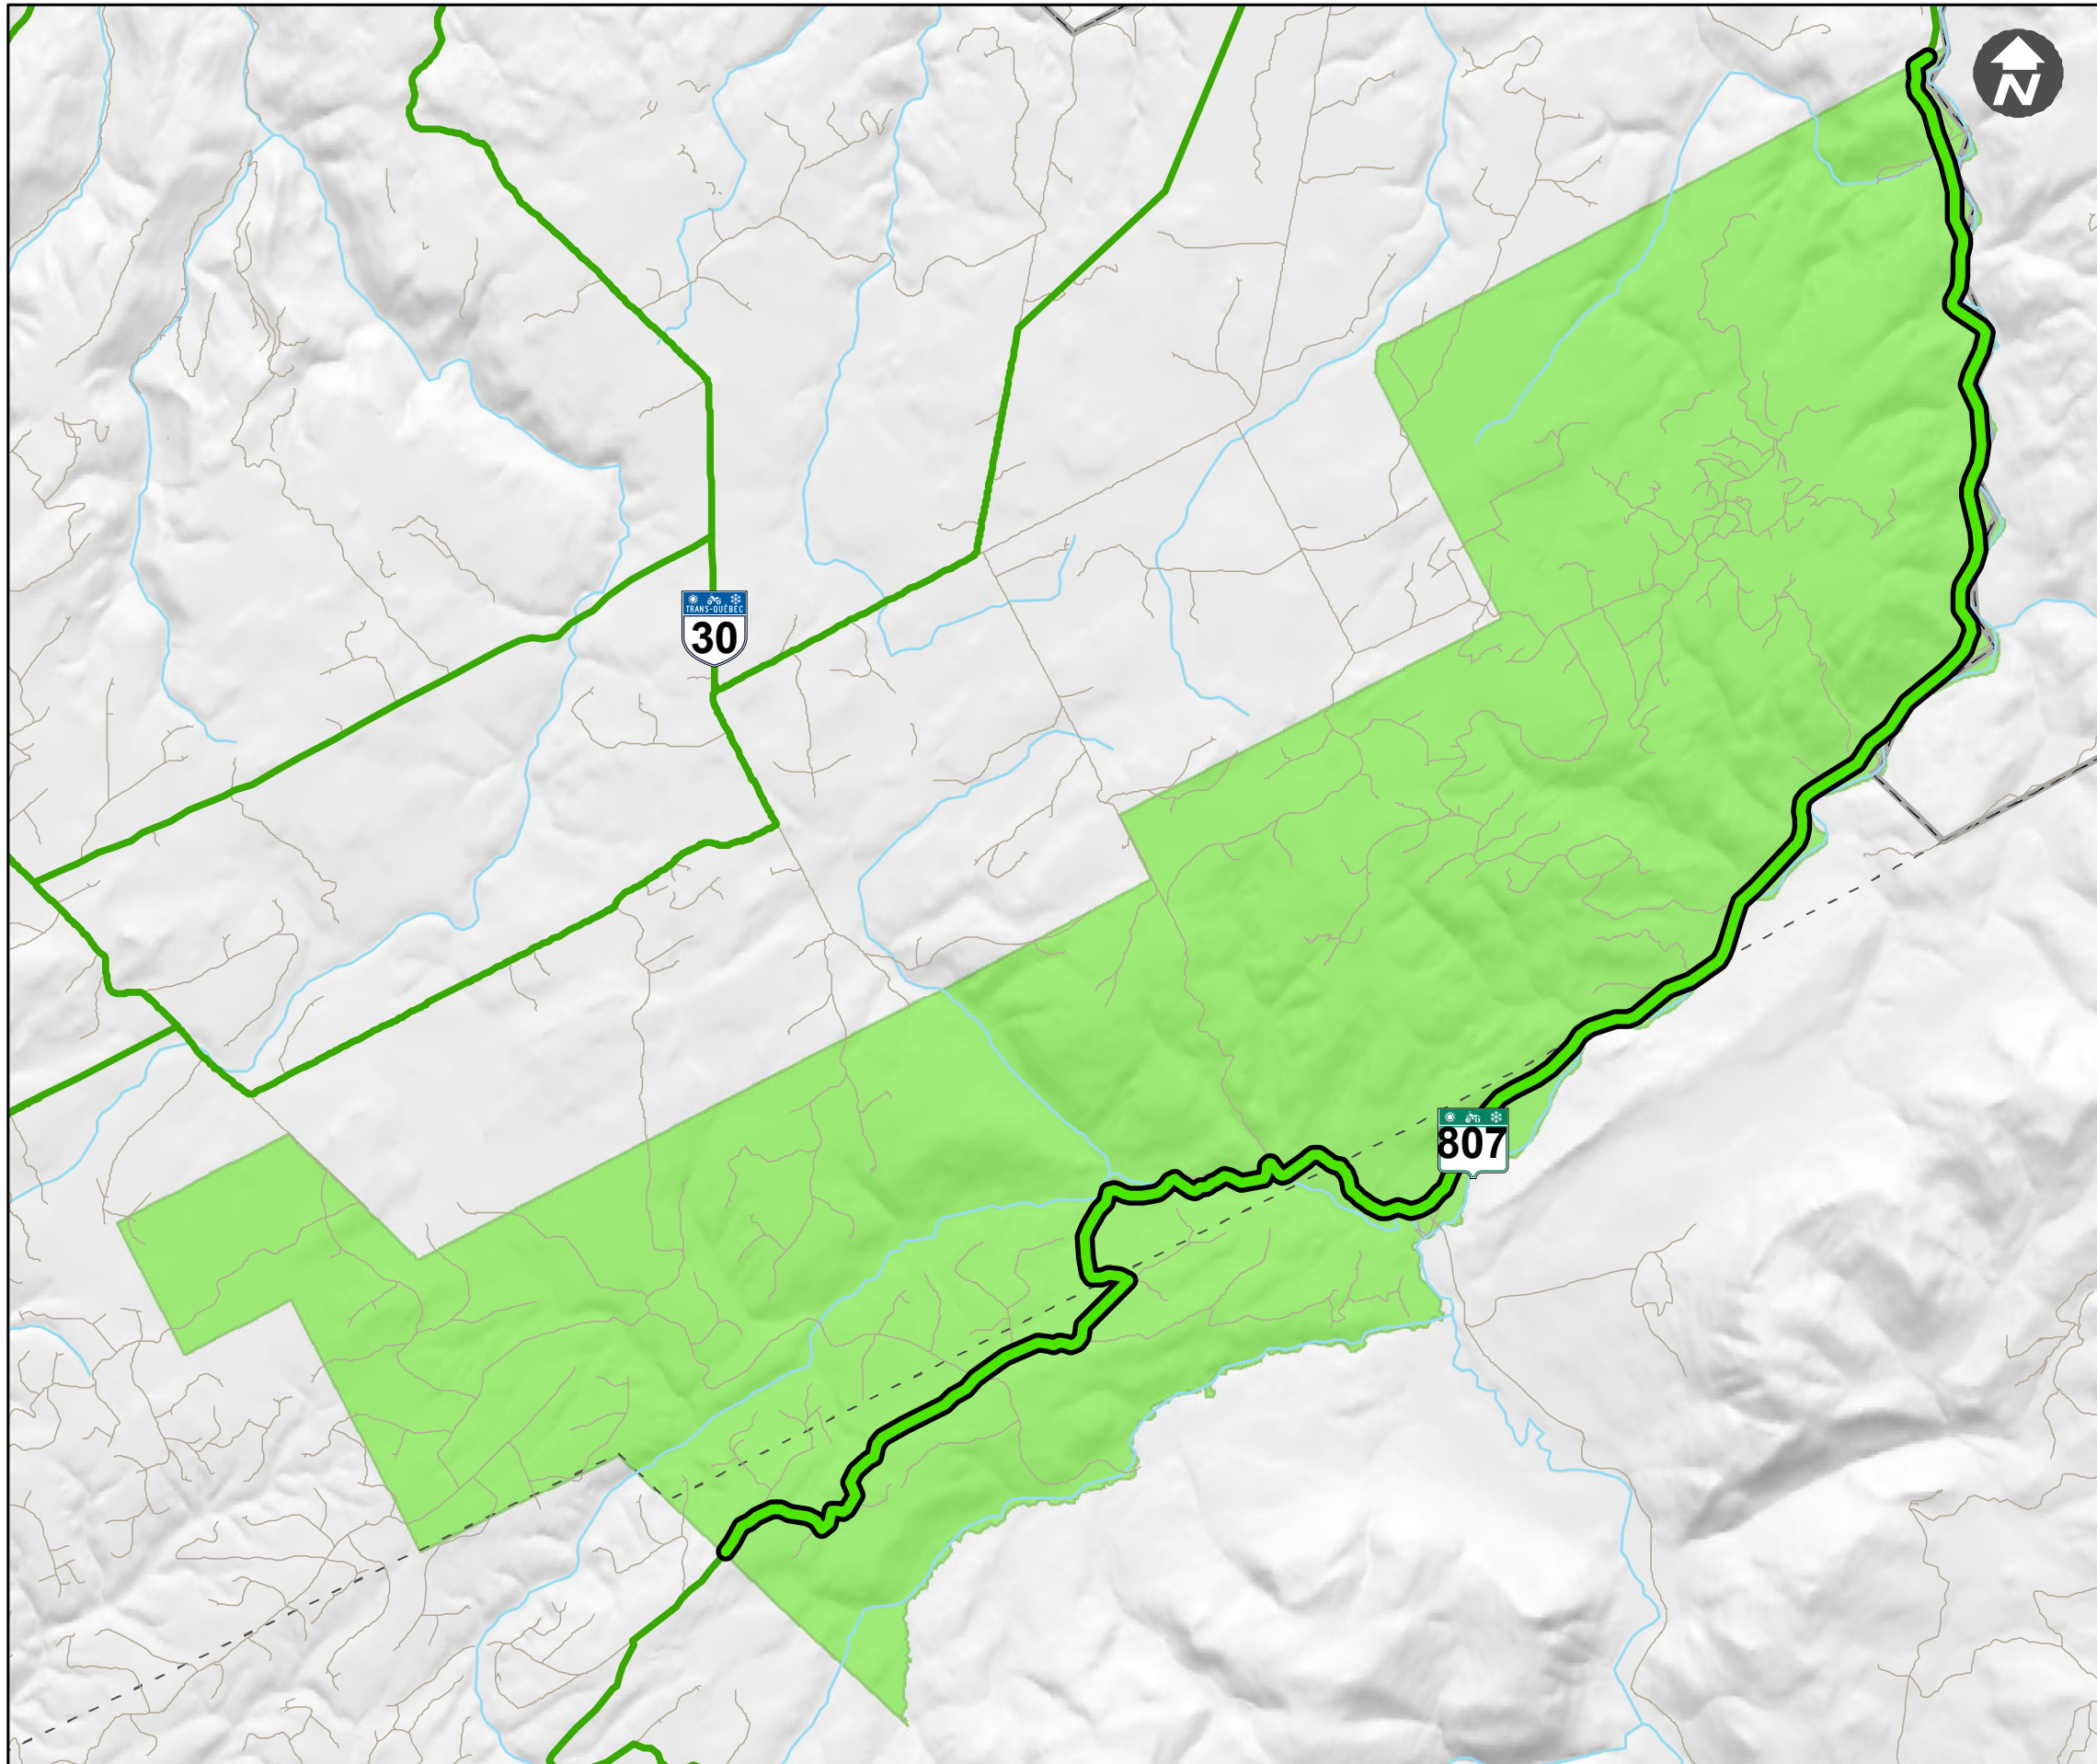

Zec de Cap-Chat

Distance des sentiers quads à l'intérieur de la Zec **27.79km**

Distance des sentiers quads avec des sentiers en développement à l'intérieur de la Zec **0 km**

Légende

-  Sentiers quads dans Zec
-  Sentiers en développement Zec
-  Sentiers quads
-  Routes et chemins forestiers
-  Hydrographie
-  Limite municipalité
-  Limite régionale
-  Limite de la Zec