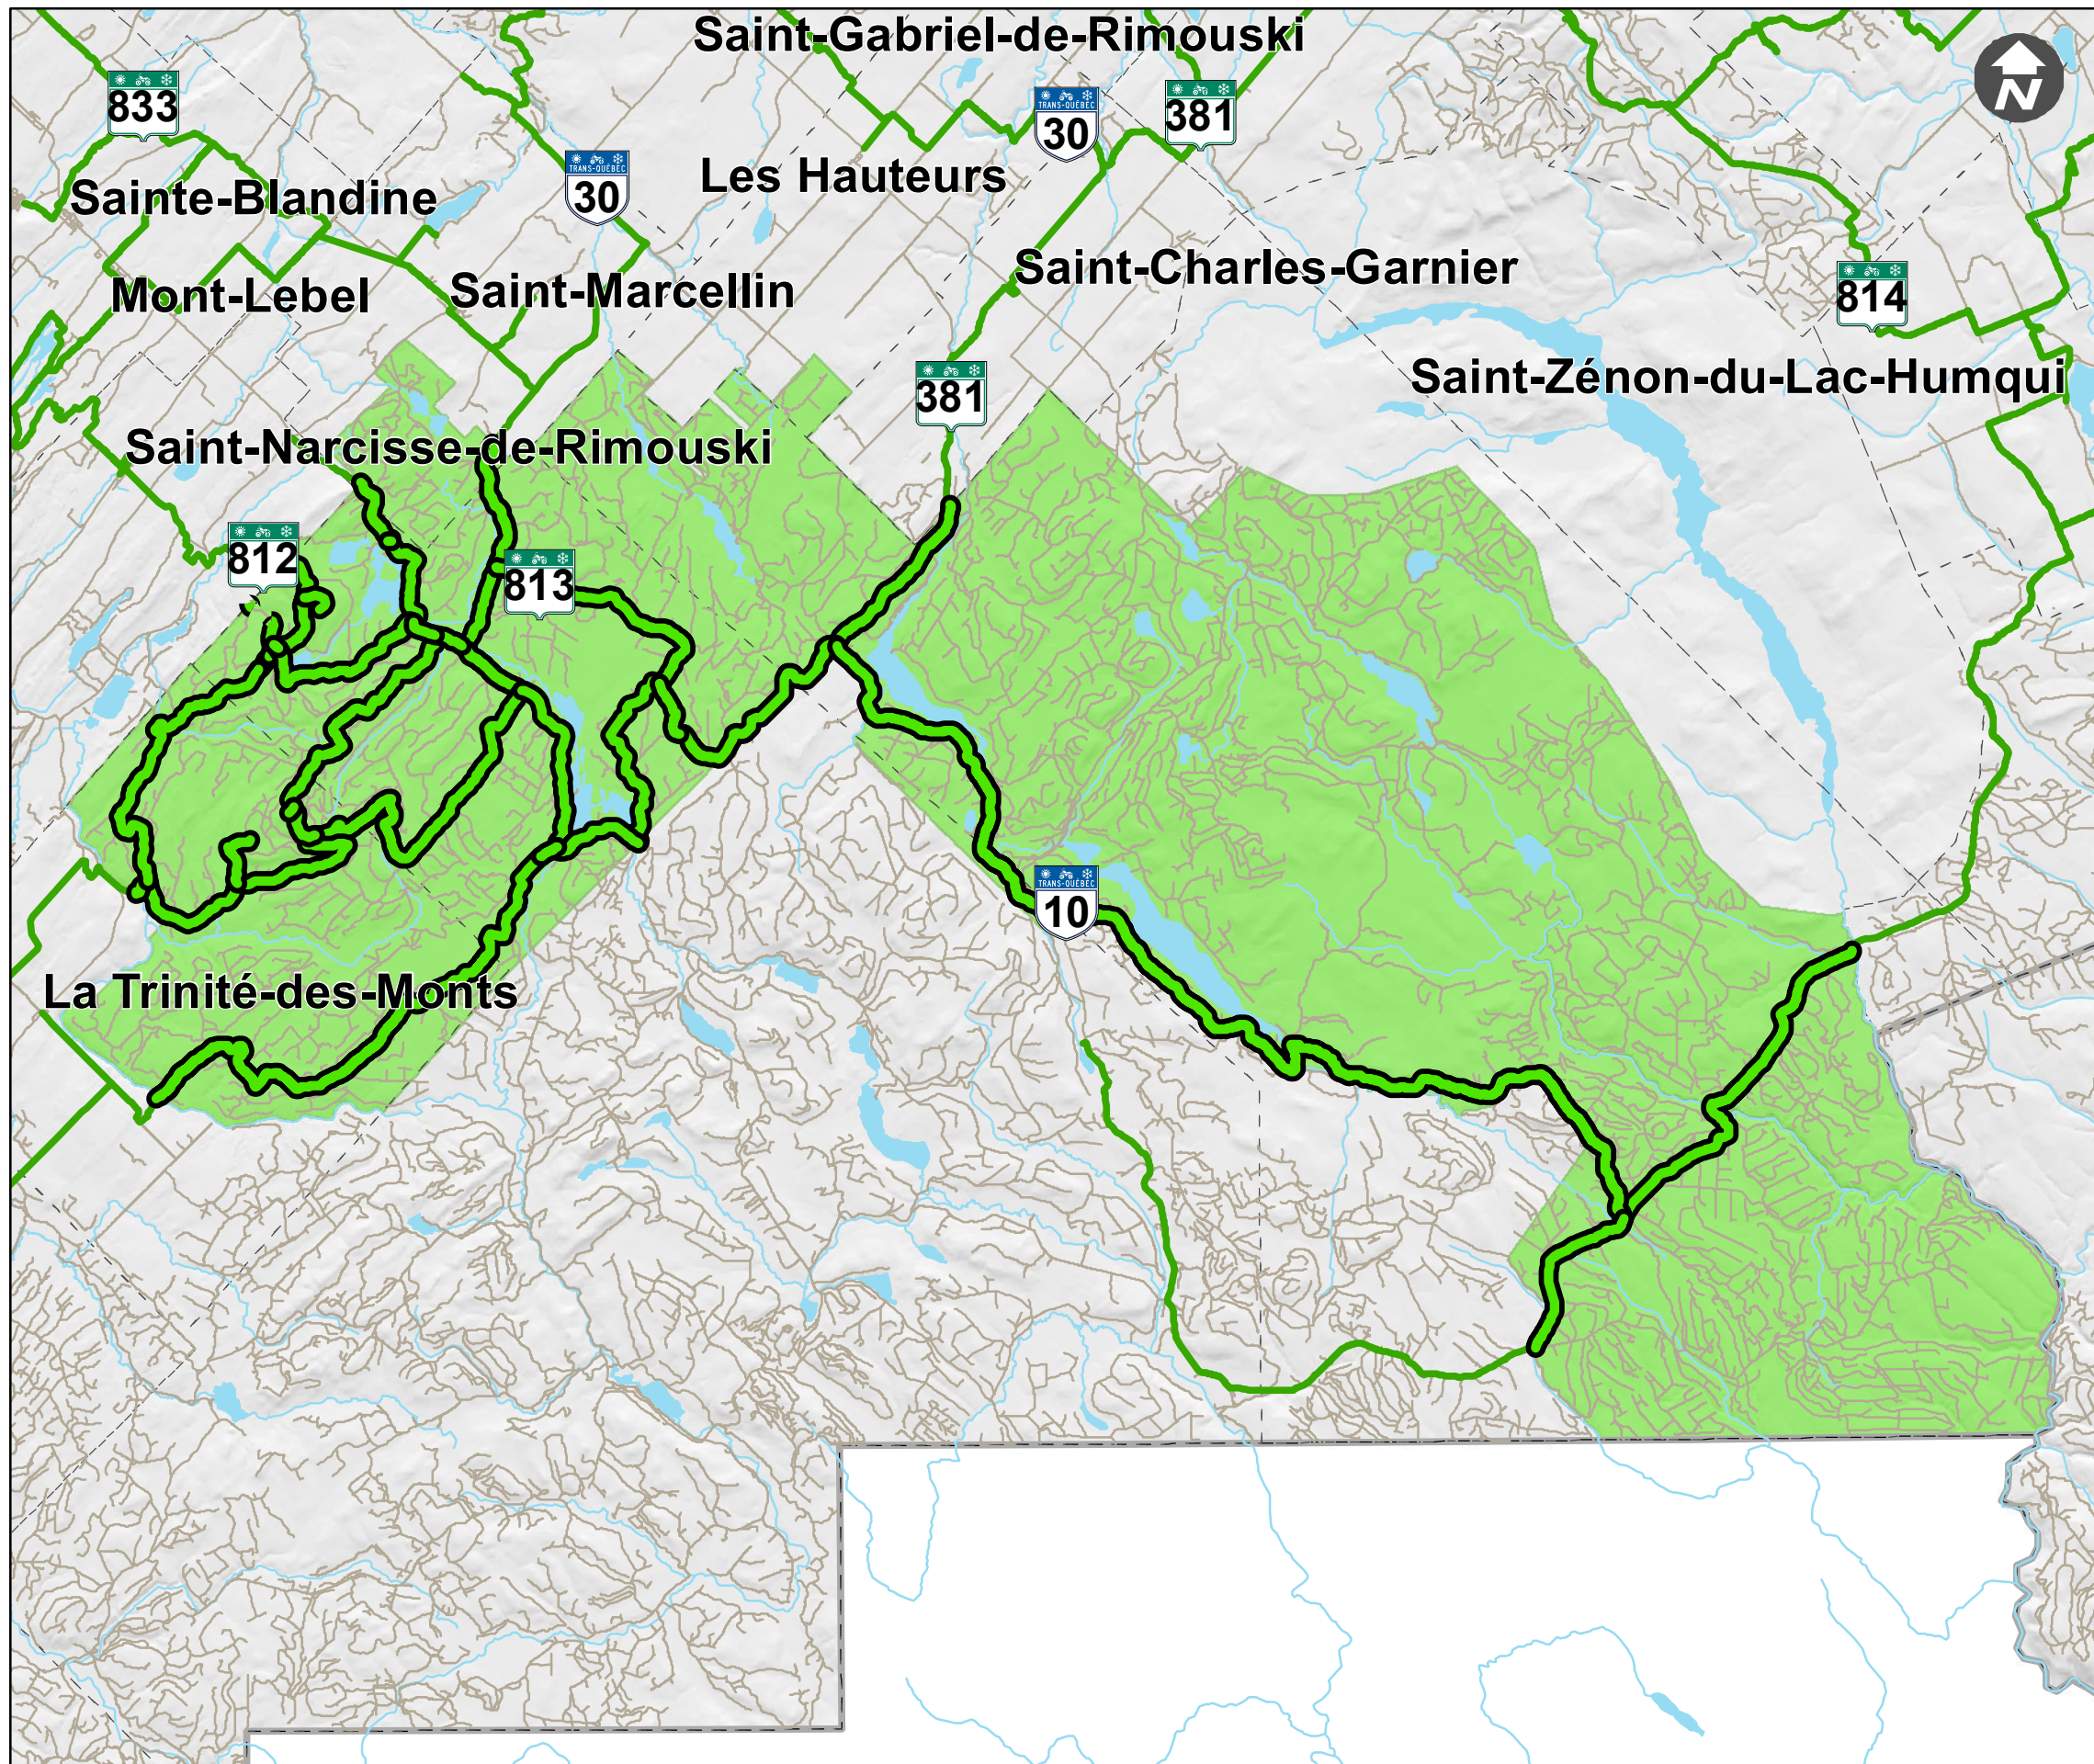

# Zec du Bas-Saint-Laurent

Distance des sentiers quads à l'intérieur de la Zec 200.19km  
Distance des sentiers quads avec des sentiers en développement à l'intérieur de la Zec 1.8 km

## Légende

- Sentiers quads dans Zec
- Sentiers en développement Zec
- Sentiers quads
- Routes et chemins forestiers
- Hydrographie
- Limite municipalité
- Limite régionale
- Limite de la Zec