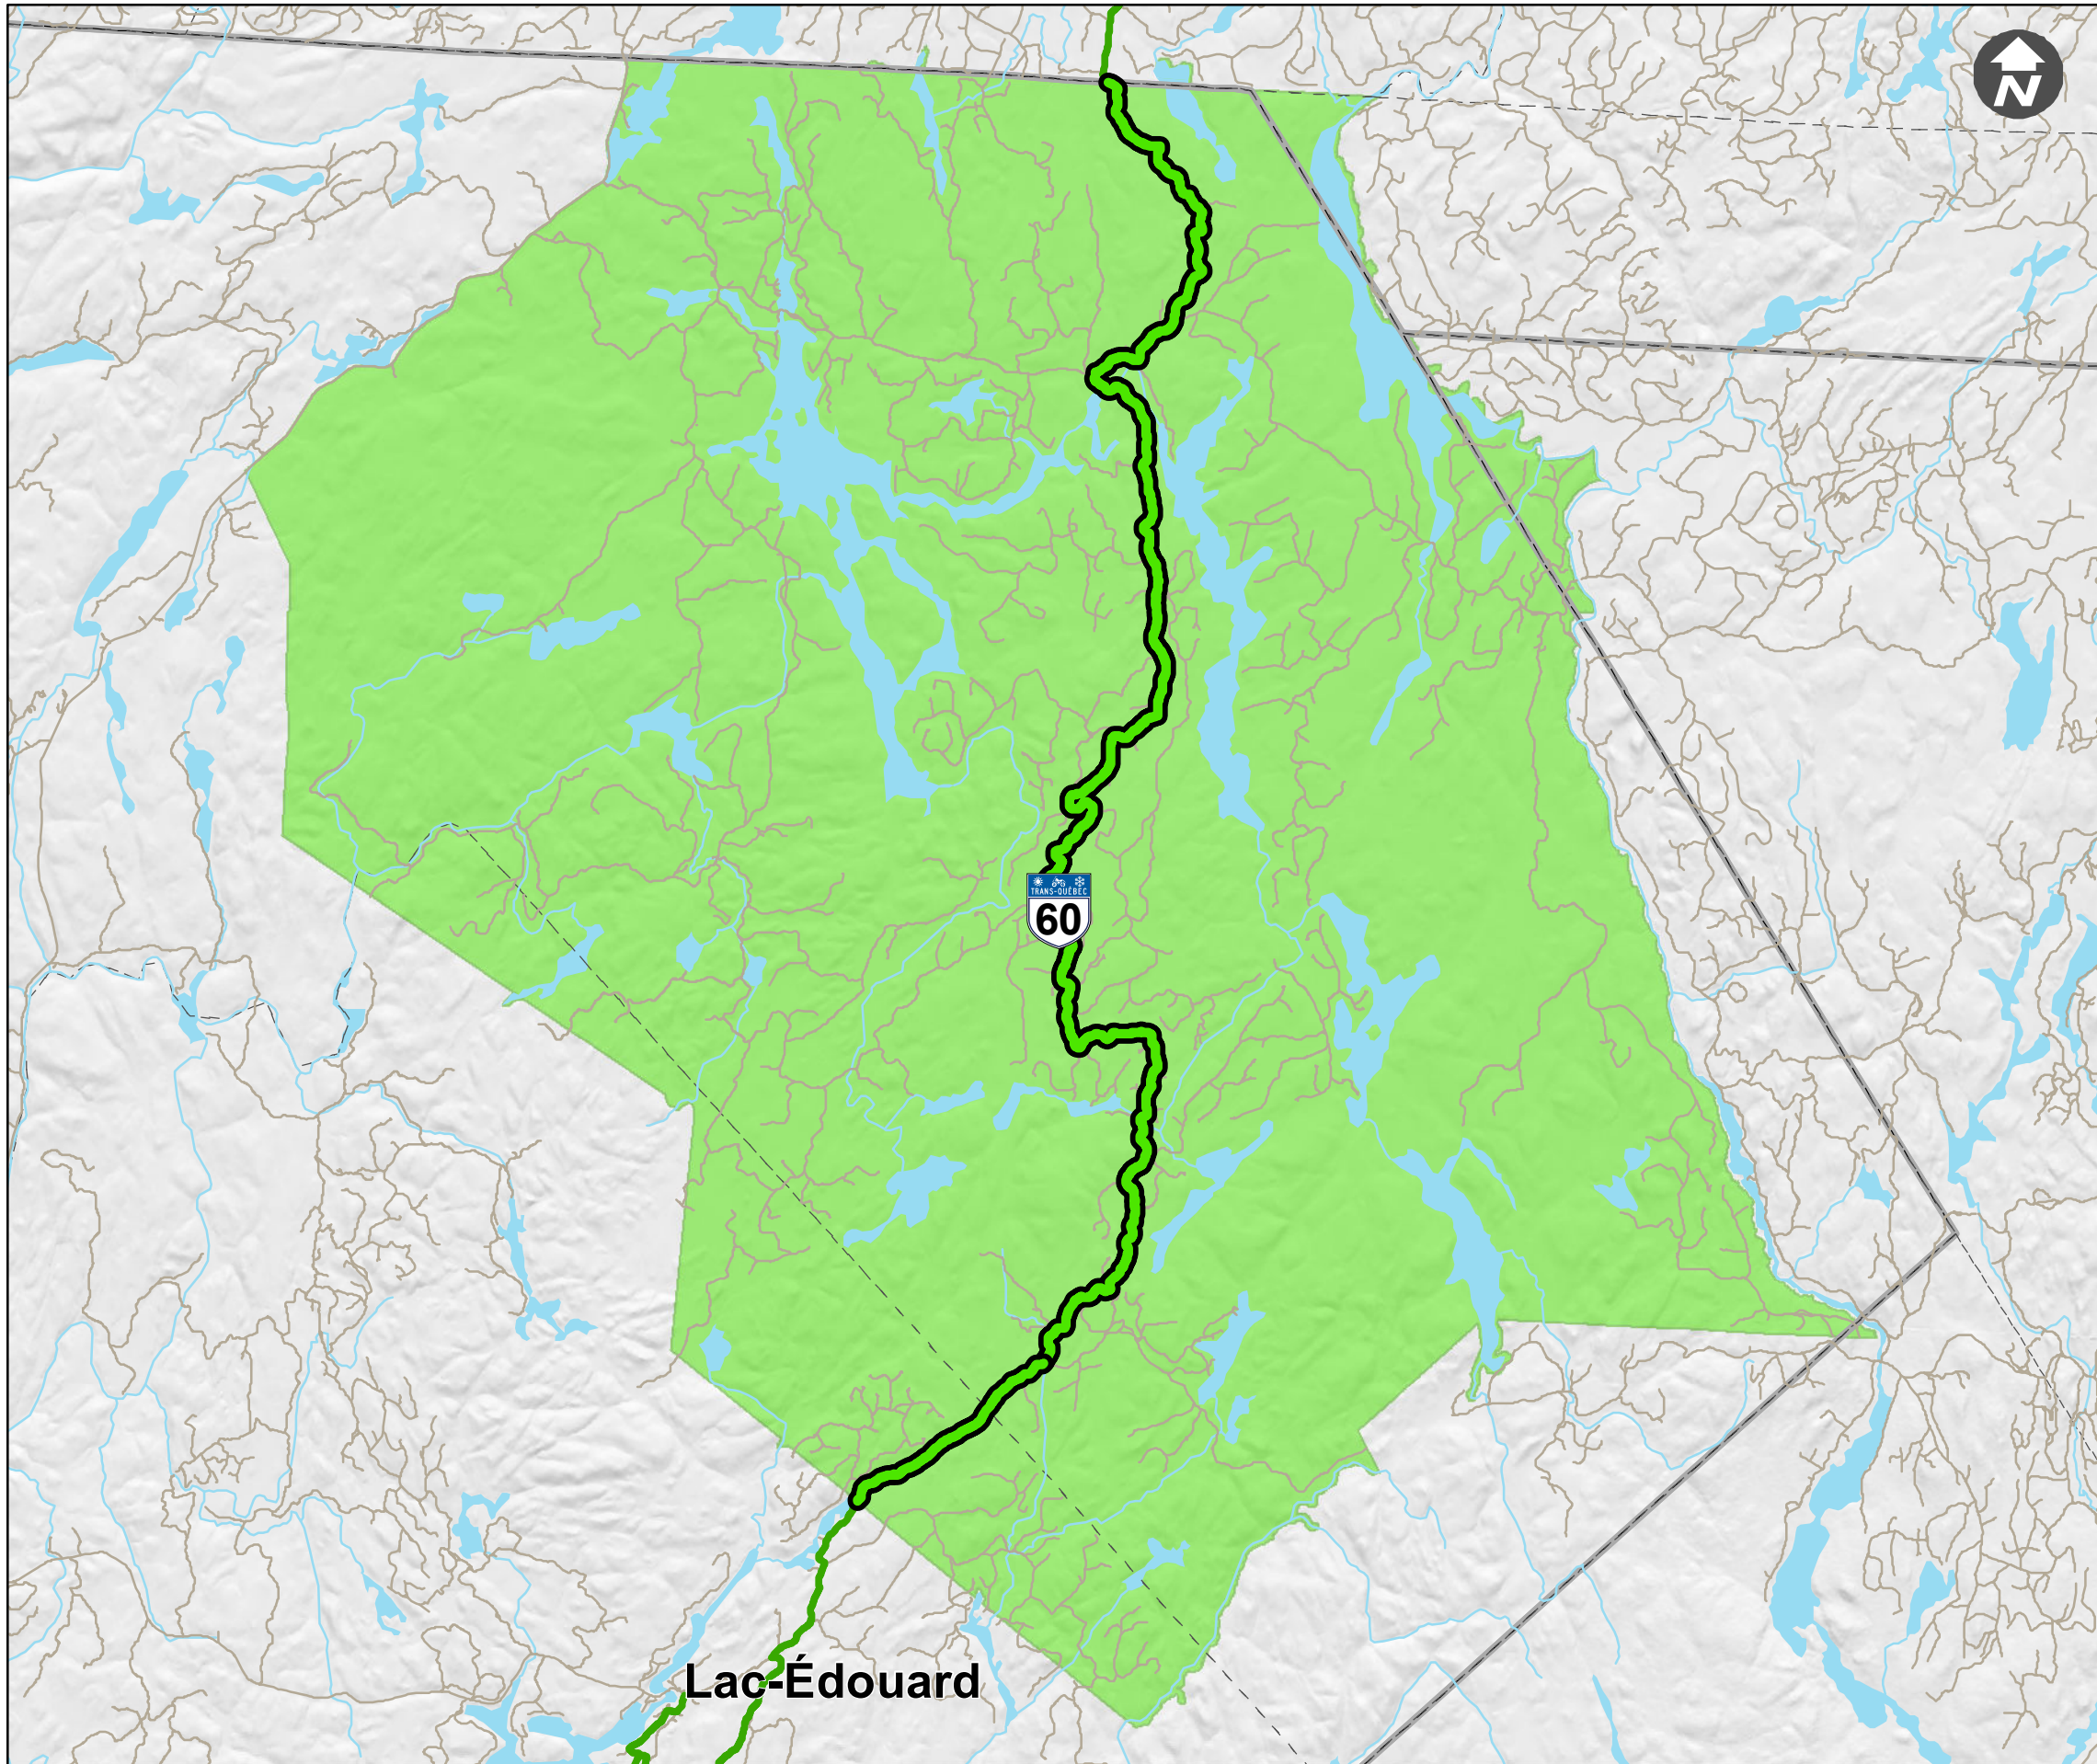

# Zec Kiskissink

Distance des sentiers quads à l'intérieur de la Zec **46.63 km**

Distance des sentiers quads avec des sentiers en développement à l'intérieur de la Zec **0 km**

## Légende

-  Sentiers quads dans Zec
-  Sentiers en développement Zec
-  Sentiers quads
-  Routes et chemins forestiers
-  Hydrographie
-  Limite municipalité
-  Limite régionale
-  Limite de la Zec