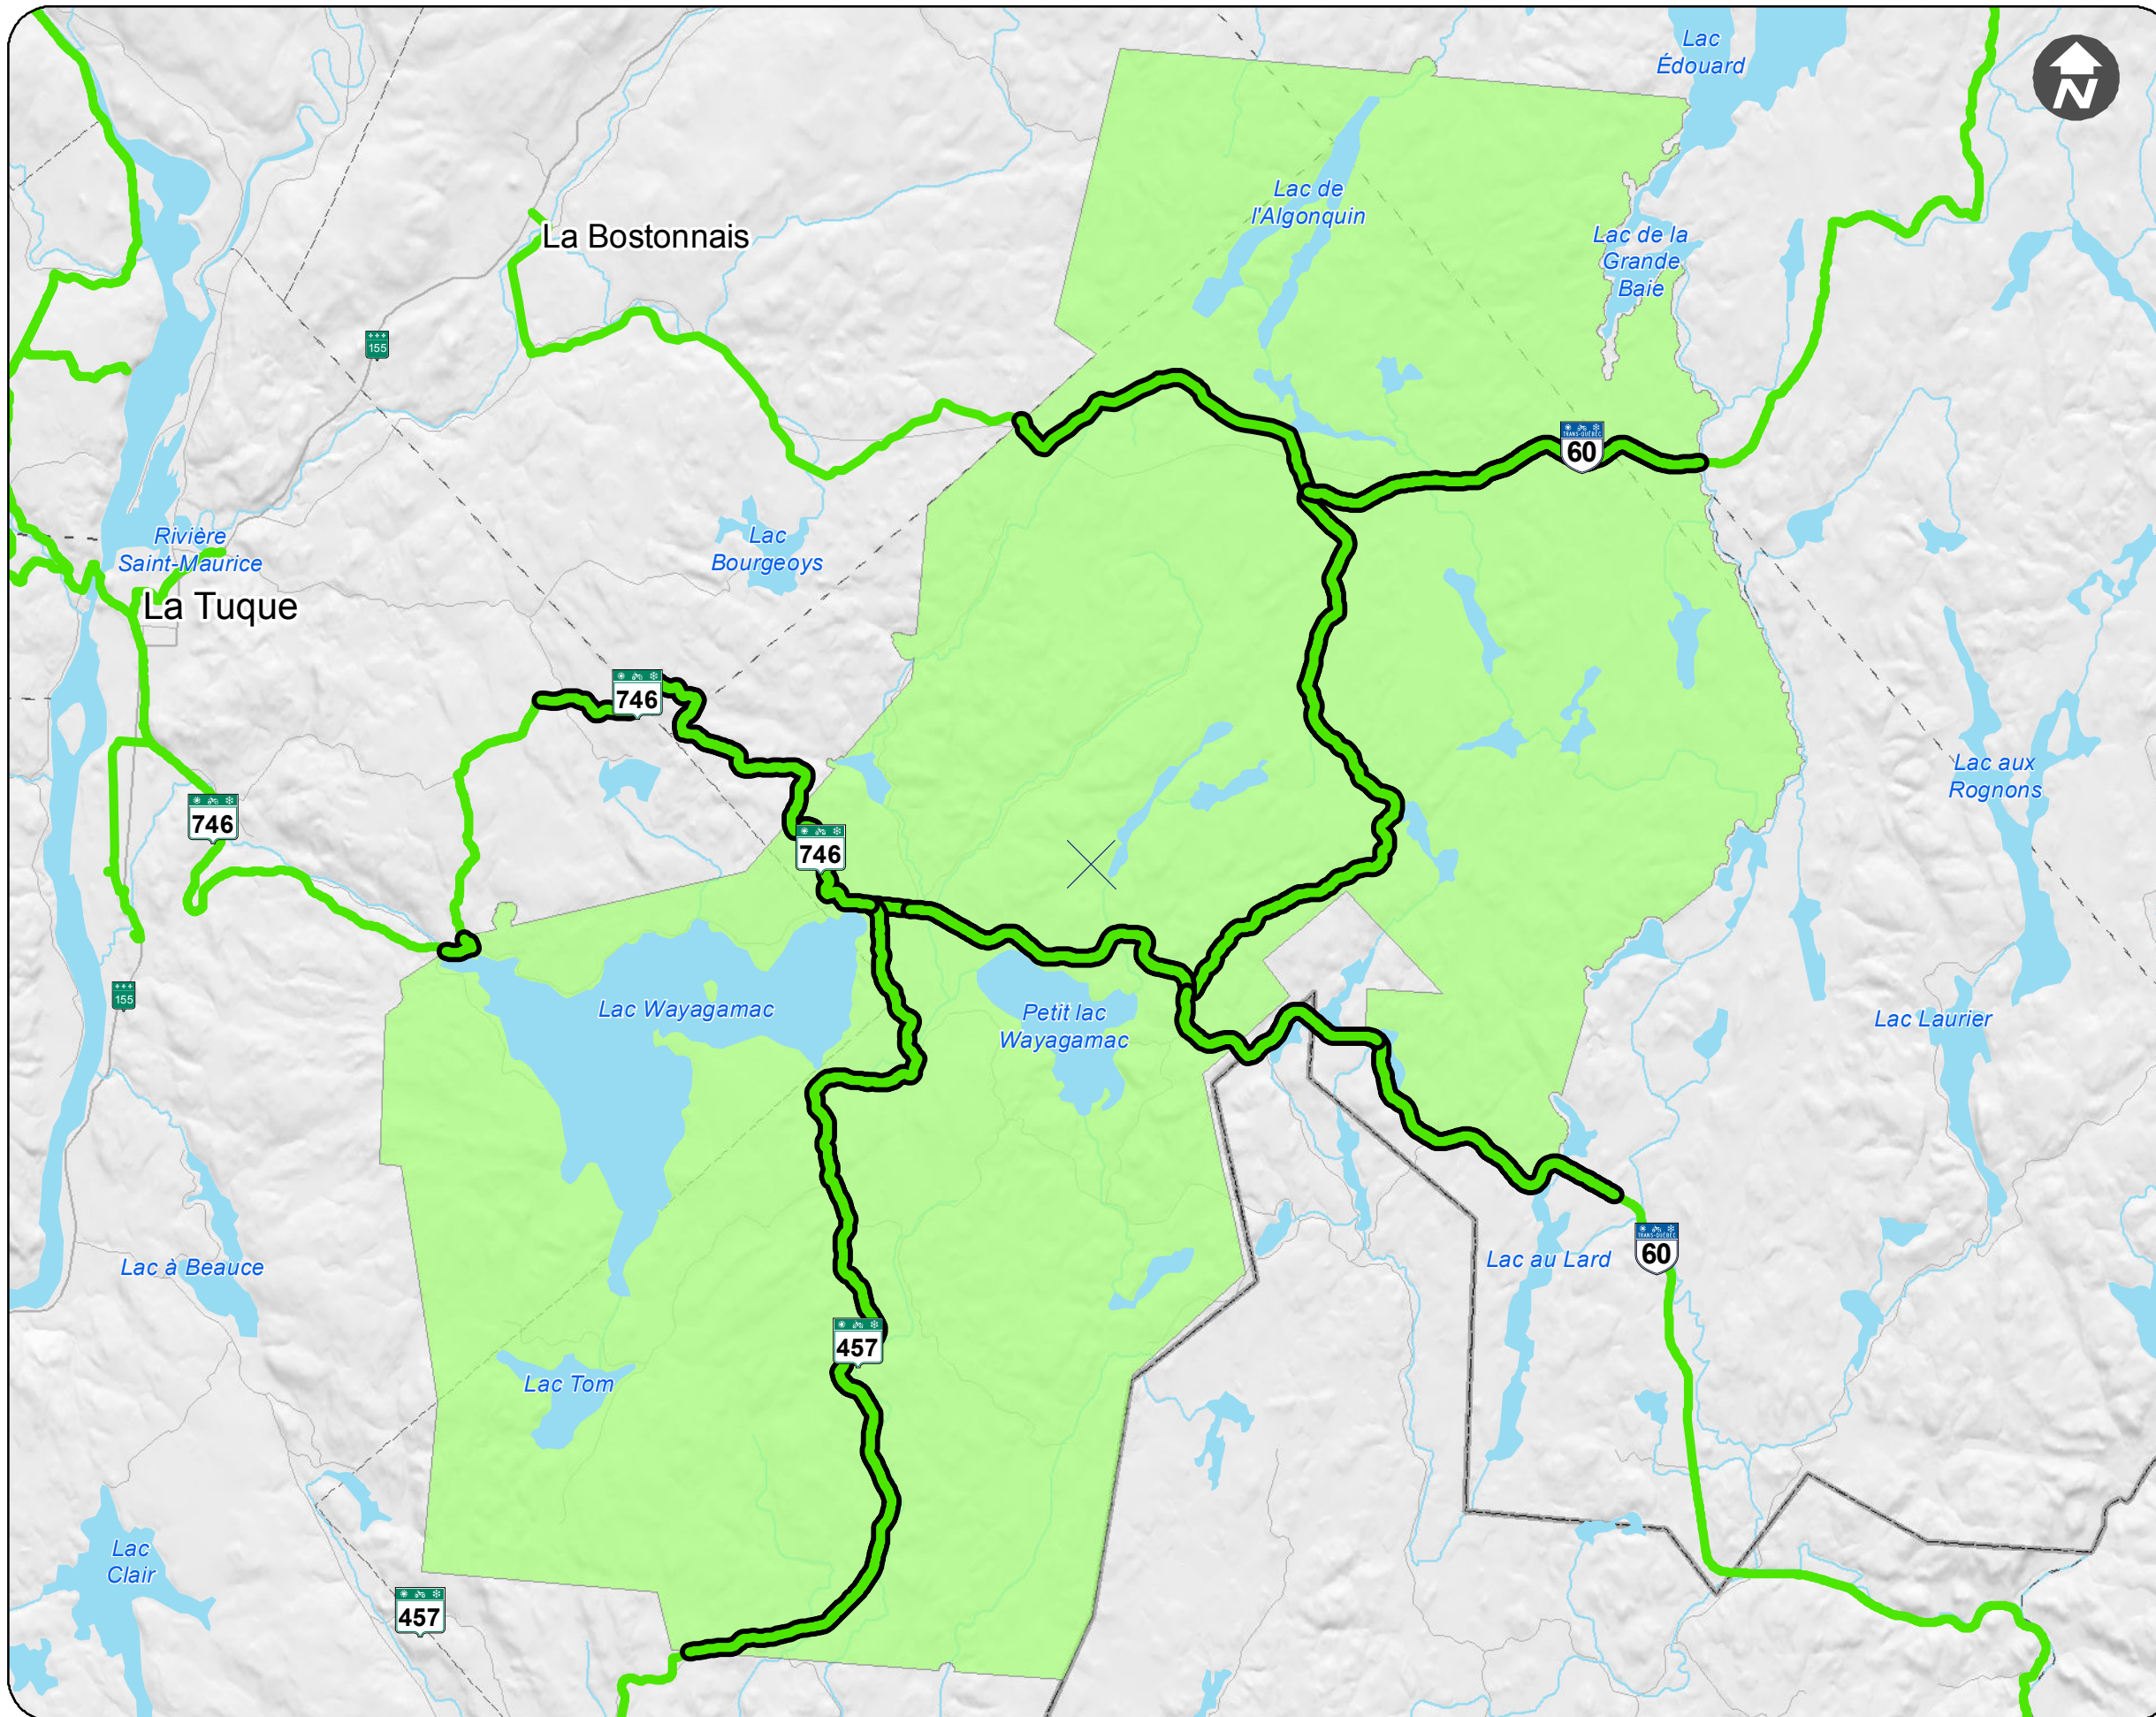

Zec de la Bessonne

Distance des sentiers quads à l'intérieur de la Zec **86.88 km**

Distance des sentiers quads avec des sentiers en développement à l'intérieur de la Zec **0 km**

Légende

- Sentiers quads dans Zec
- Sentiers en développement Zec
- Sentiers quads extérieur de la Zec ou hors entente

Sentiers quads fermée

Réseau forestier

Limite de la Zec

Limite municipale

Limite régionale

Hydrographie

Réseau routier

Autoroute

Route principale

Route secondaire