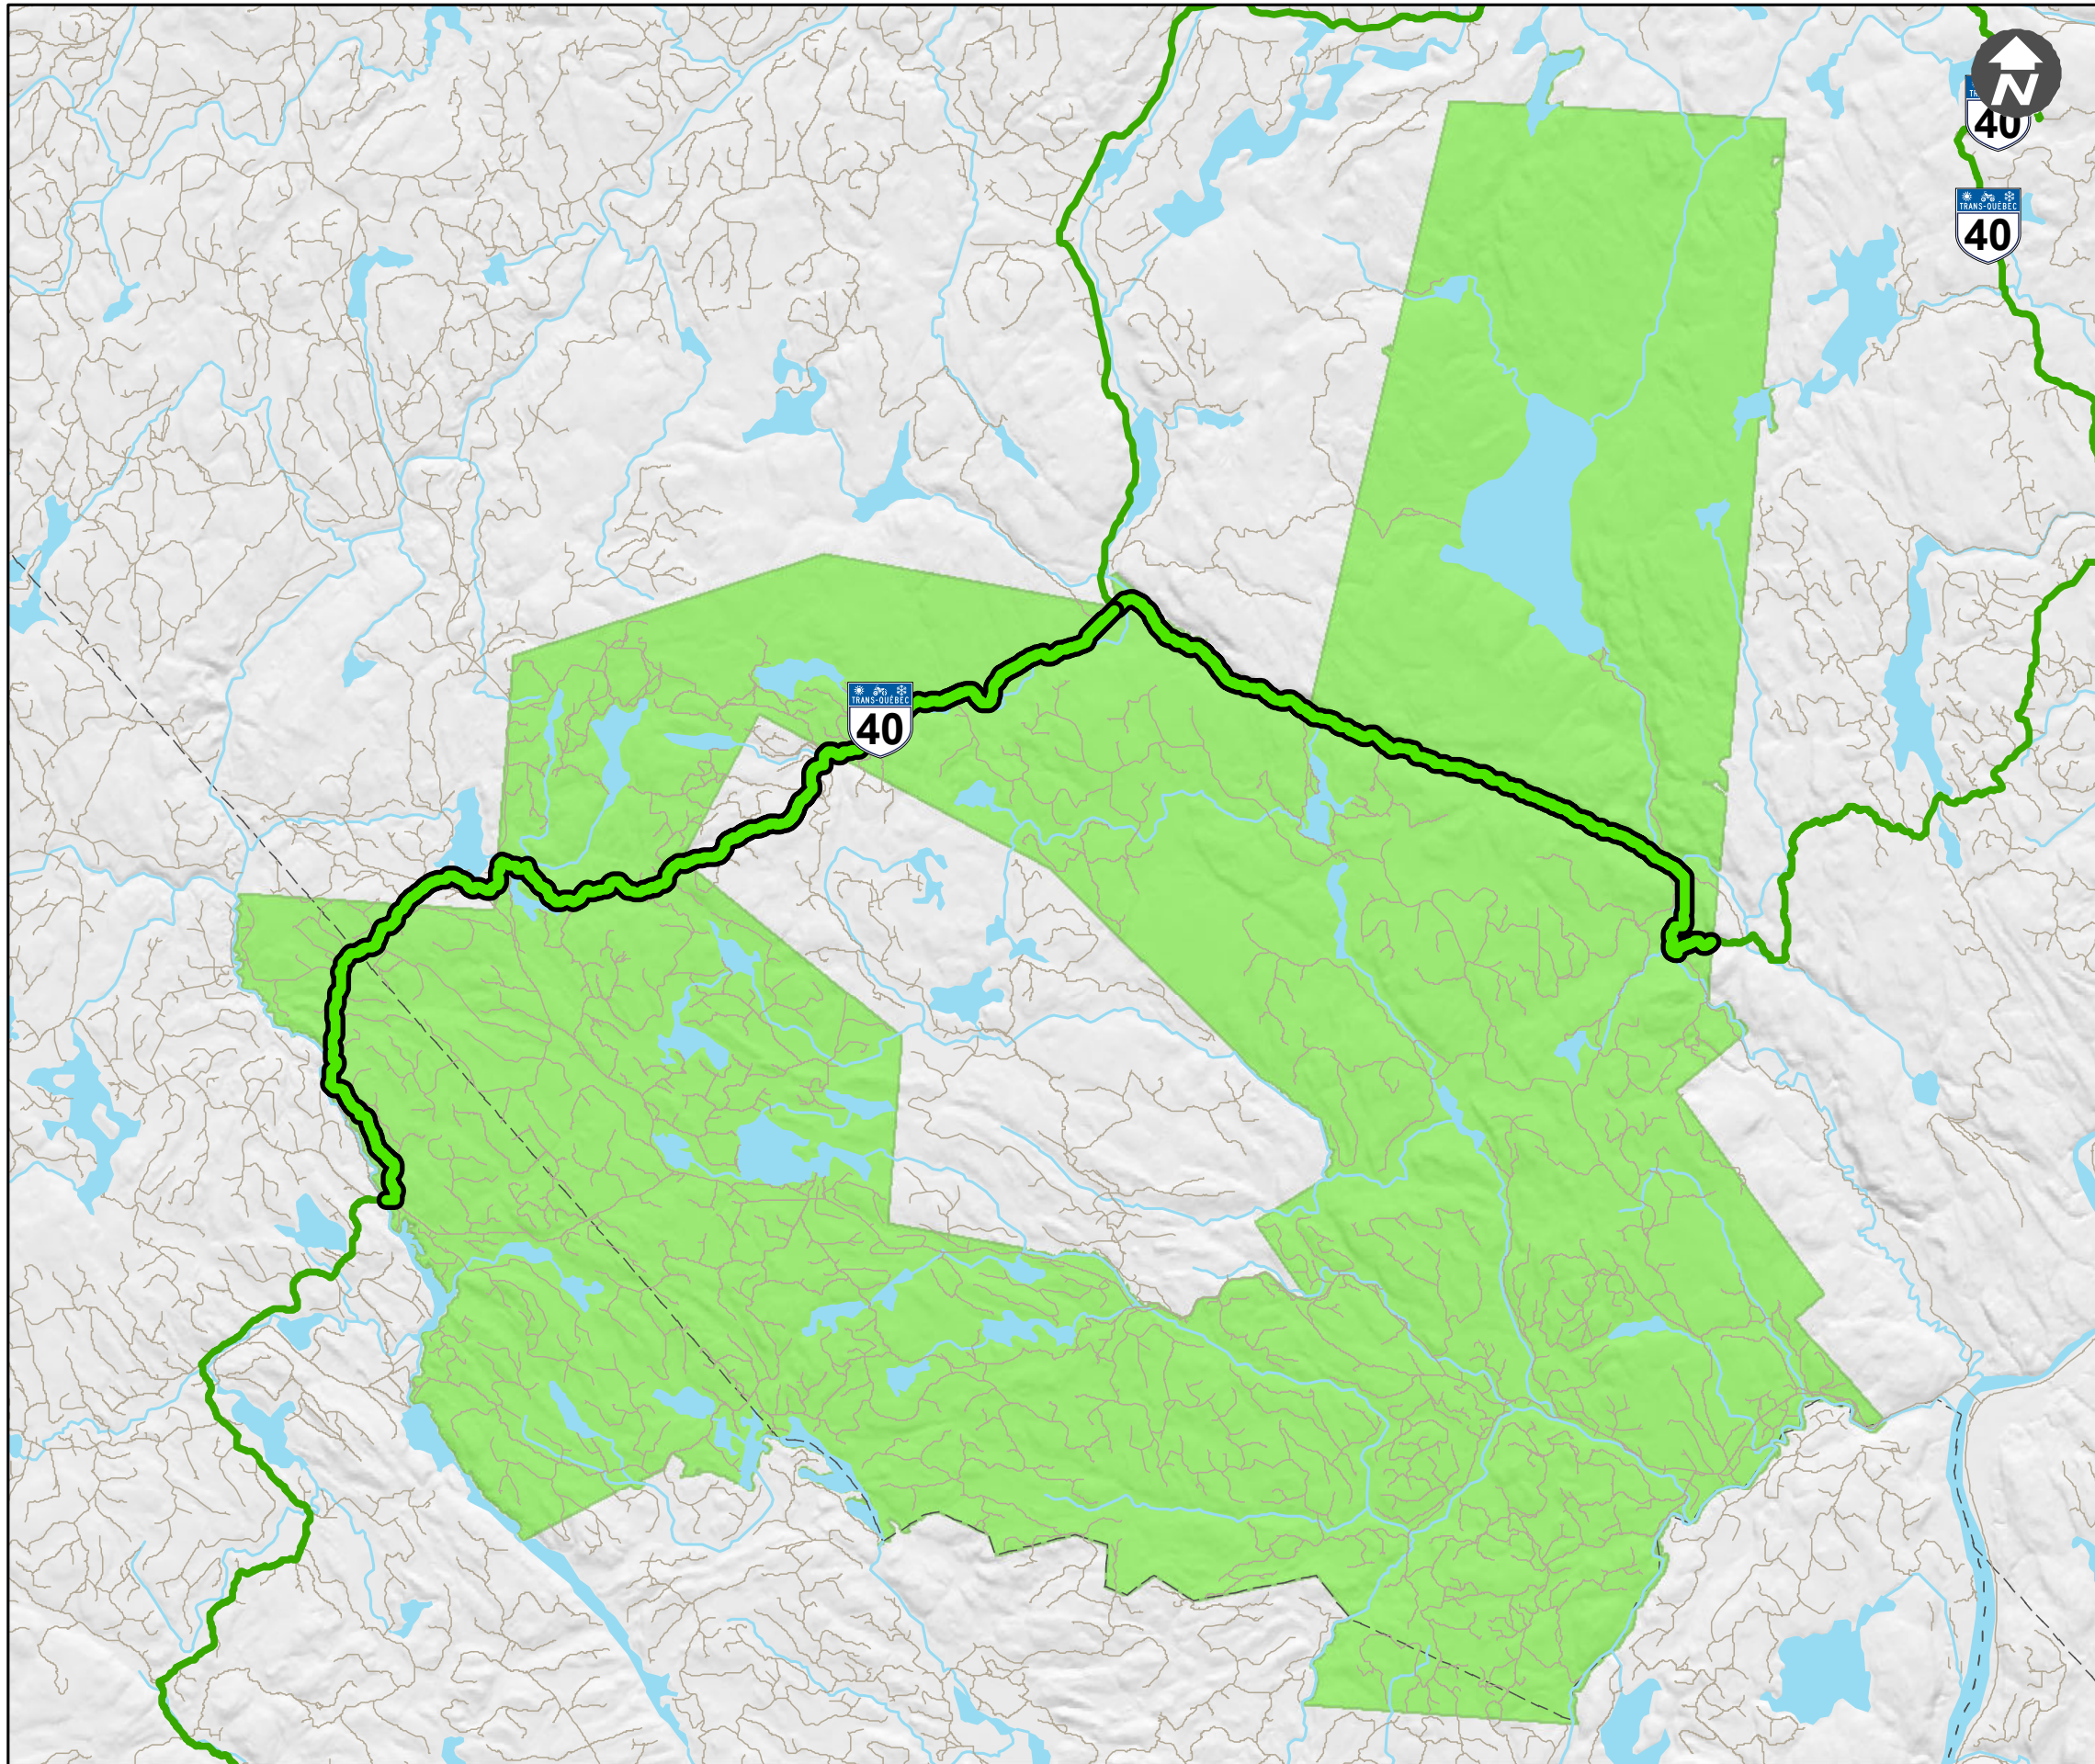

Zec Wessonneau

Distance des sentiers quads à l'intérieur de la Zec **53.46km**
Distance des sentiers quads avec des sentiers en développement à l'intérieur de la Zec **0 km**

Légende

-  Sentiers quads dans Zec
-  Sentiers en développement Zec
-  Sentiers quads
-  Routes et chemins forestiers
-  Hydrographie
-  Limite municipalité
-  Limite régionale
-  Limite de la Zec