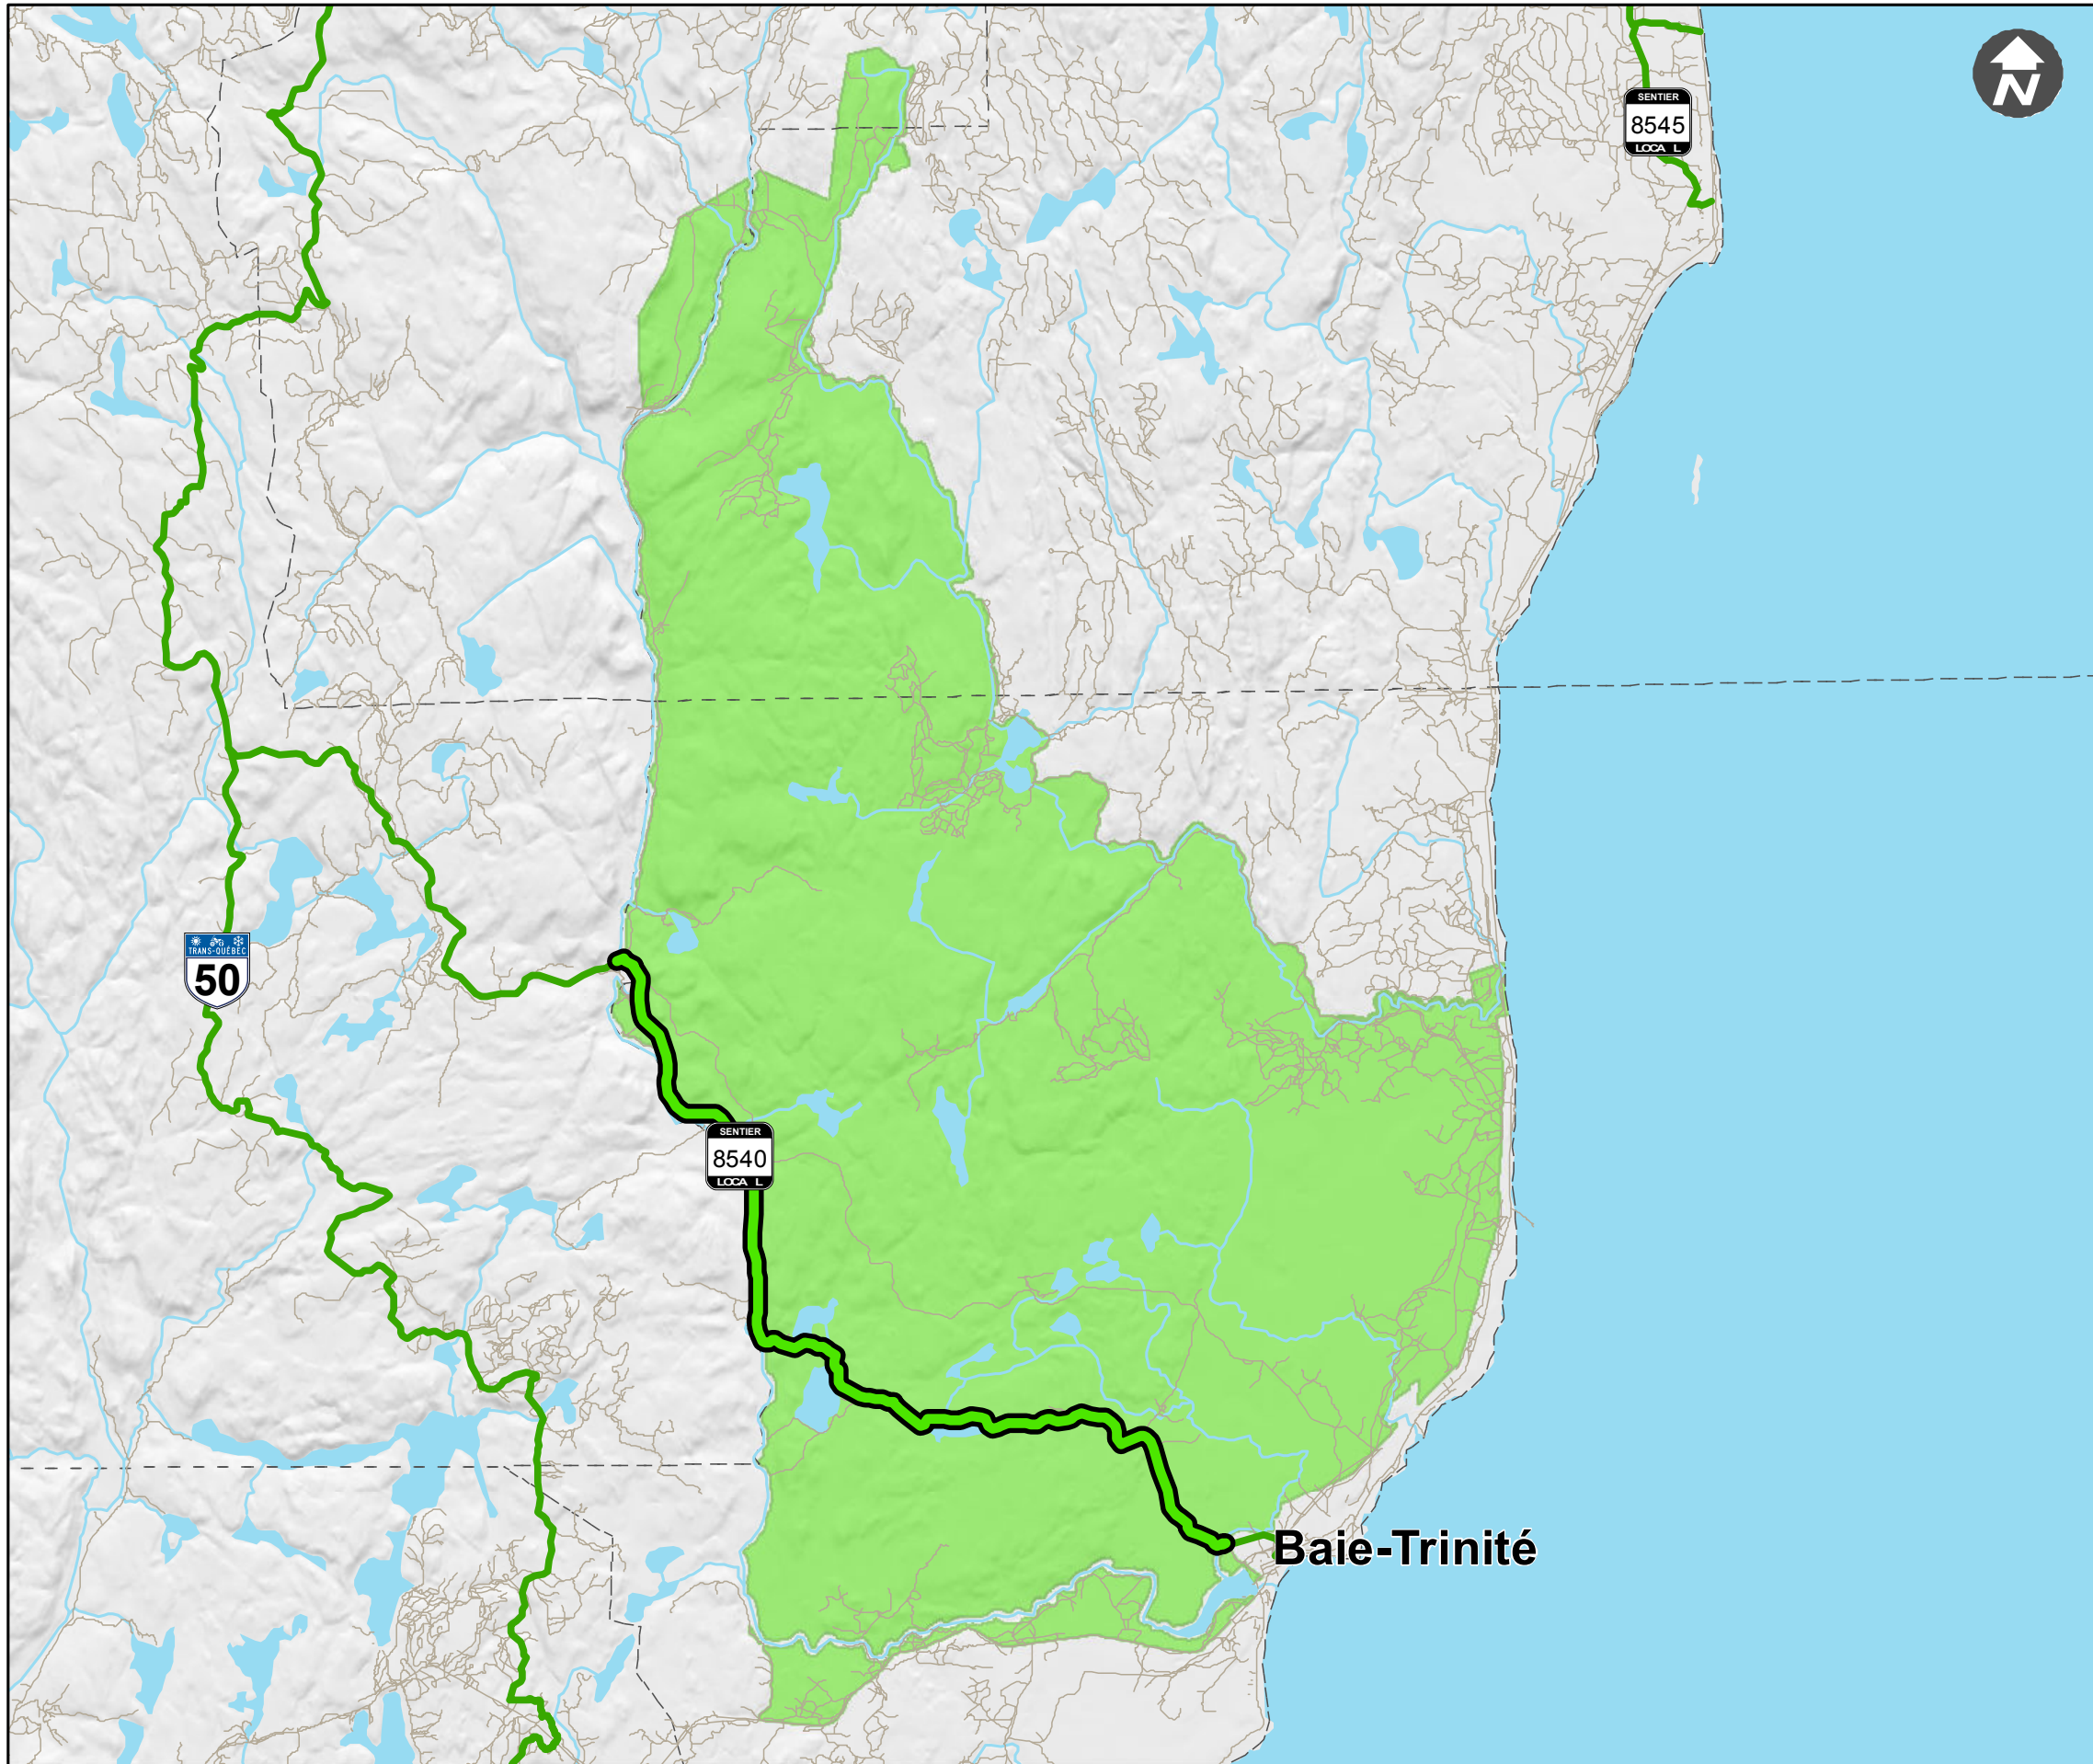

Zec Trinity

Distance des sentiers quads à l'intérieur de la Zec **22.46km**
Distance des sentiers quads avec des sentiers en développement à l'intérieur de la Zec **0 km**

Légende

-  Sentiers quads dans Zec
-  Sentiers en développement Zec
-  Sentiers quads
-  Routes et chemins forestiers
-  Hydrographie
-  Limite municipalité
-  Limite régionale
-  Limite de la Zec