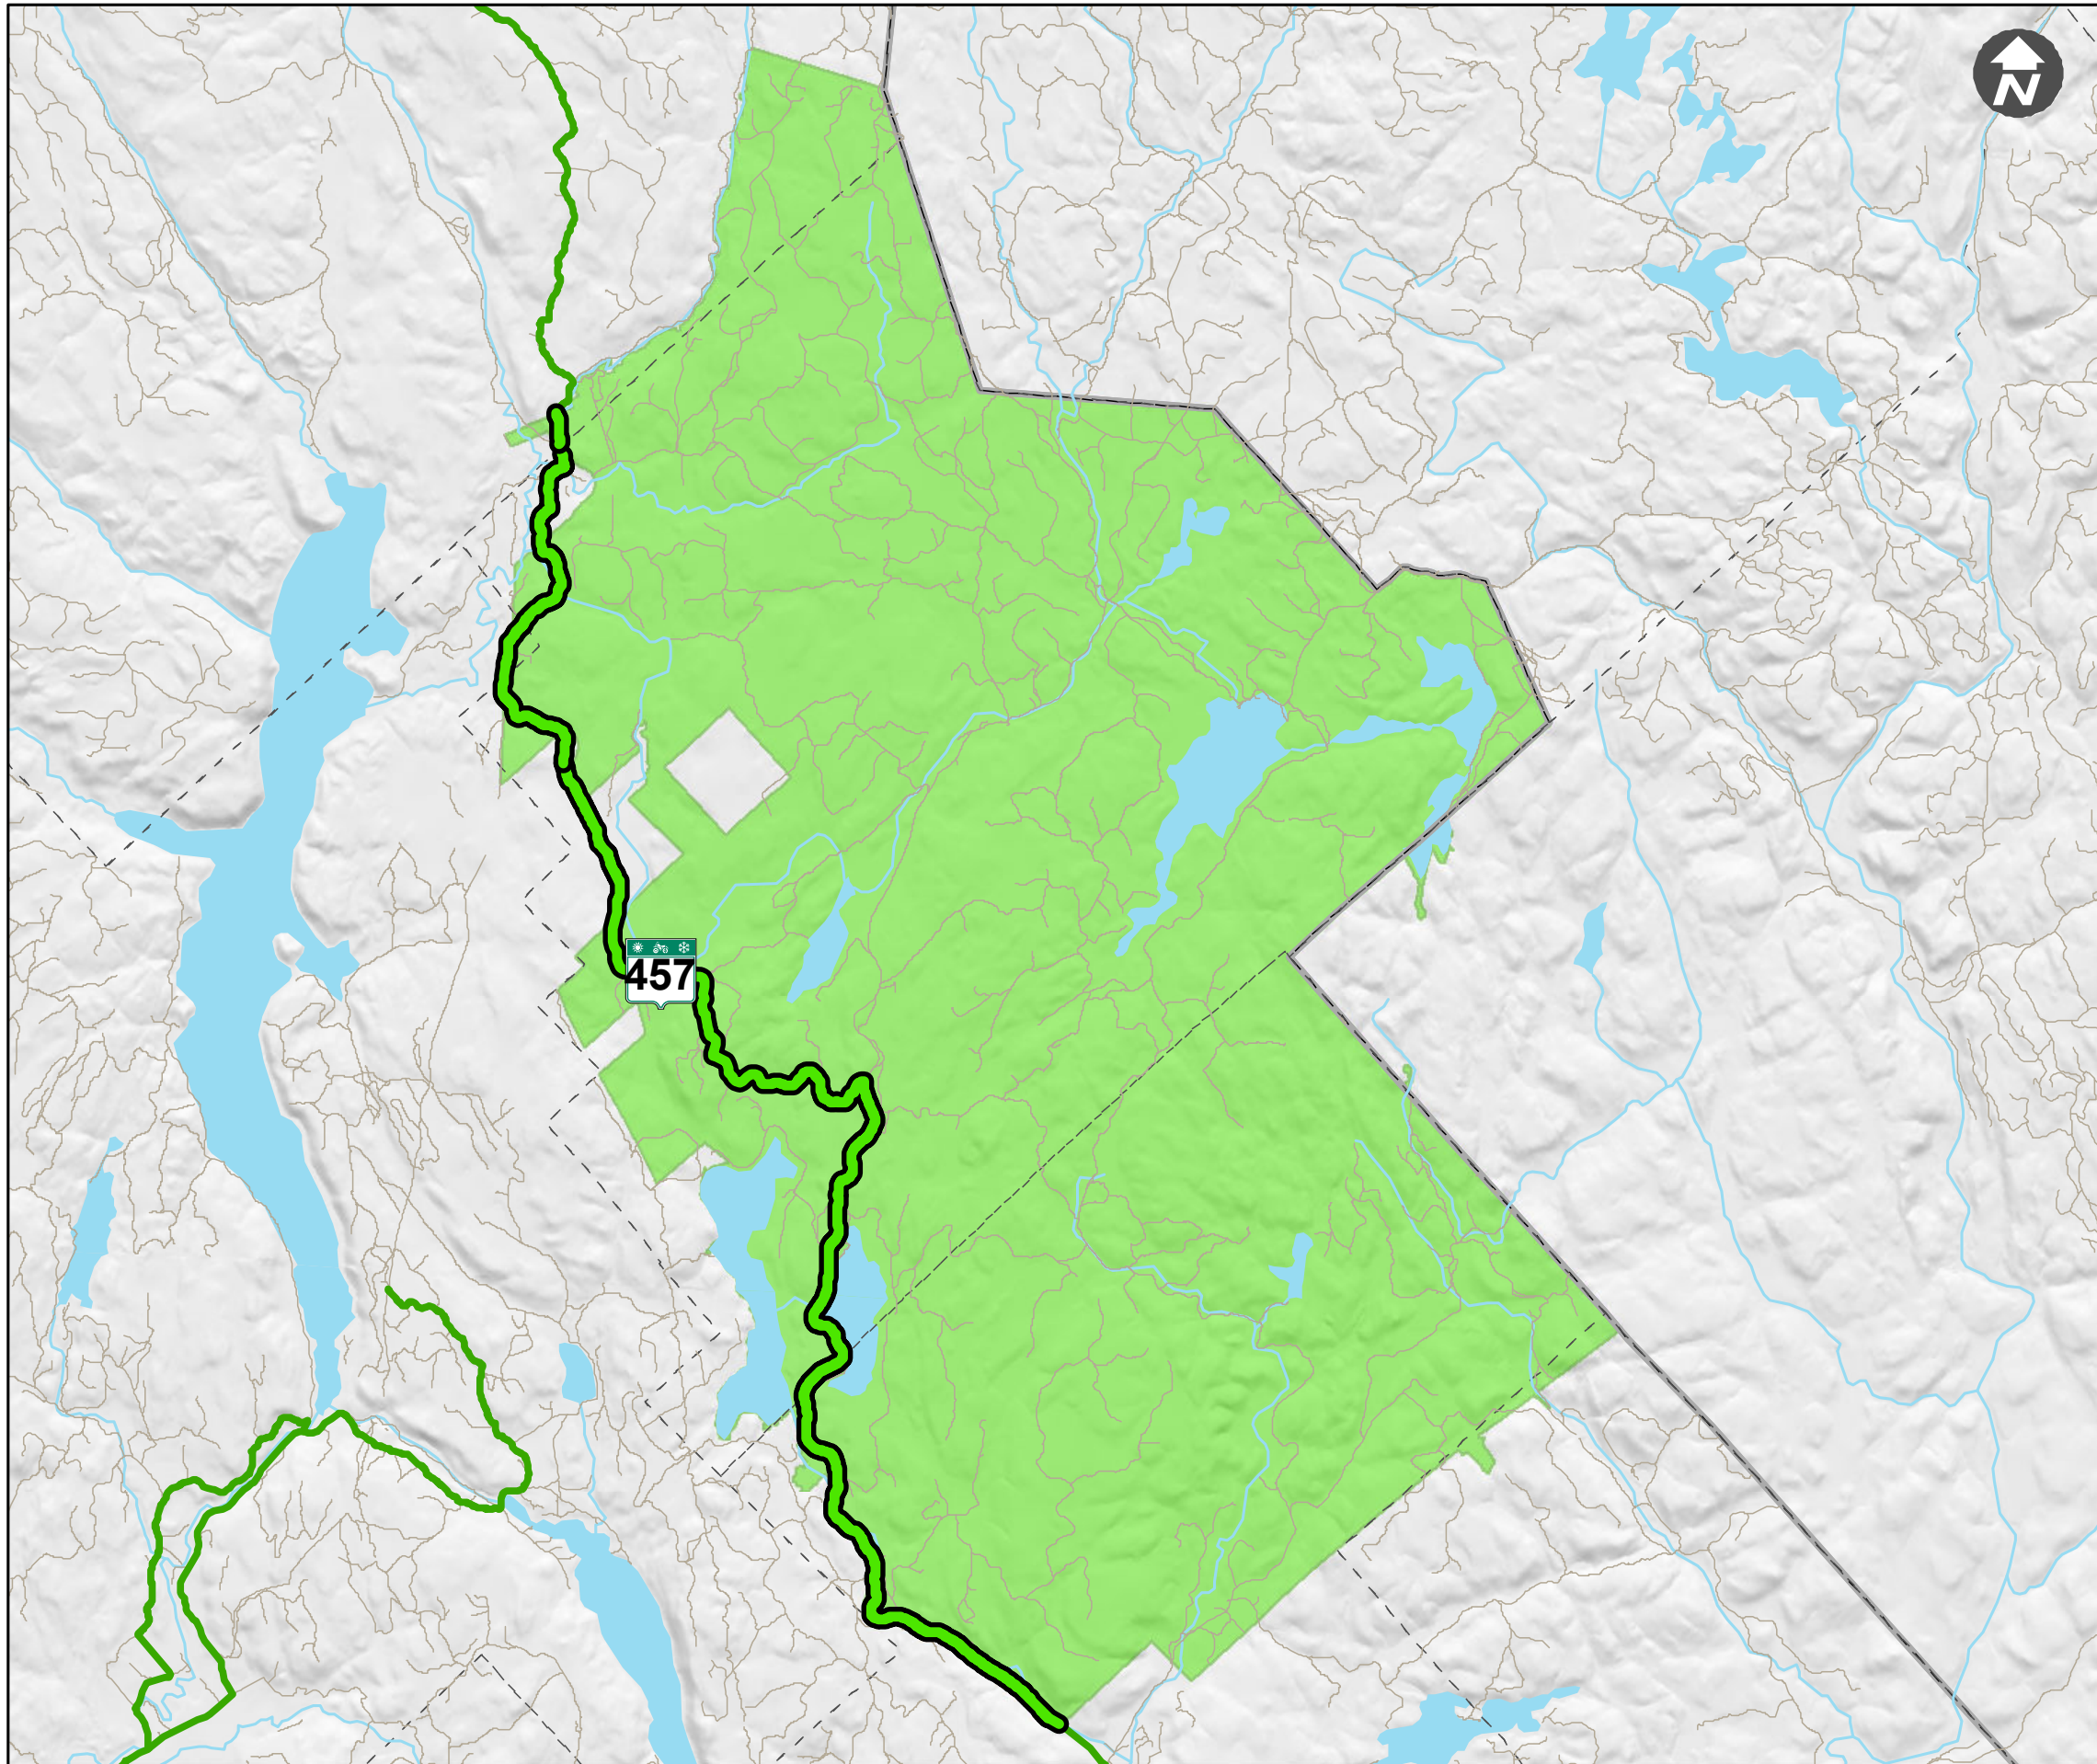

Zec Tawachiche

Distance des sentiers quads à l'intérieur de la Zec **33.1 km**

Distance des sentiers quads avec des sentiers en développement à l'intérieur de la Zec **0 km**

Légende

-  Sentiers quads dans Zec
-  Sentiers en développement Zec
-  Sentiers quads
-  Routes et chemins forestiers
-  Hydrographie
-  Limite municipalité
-  Limite régionale
-  Limite de la Zec