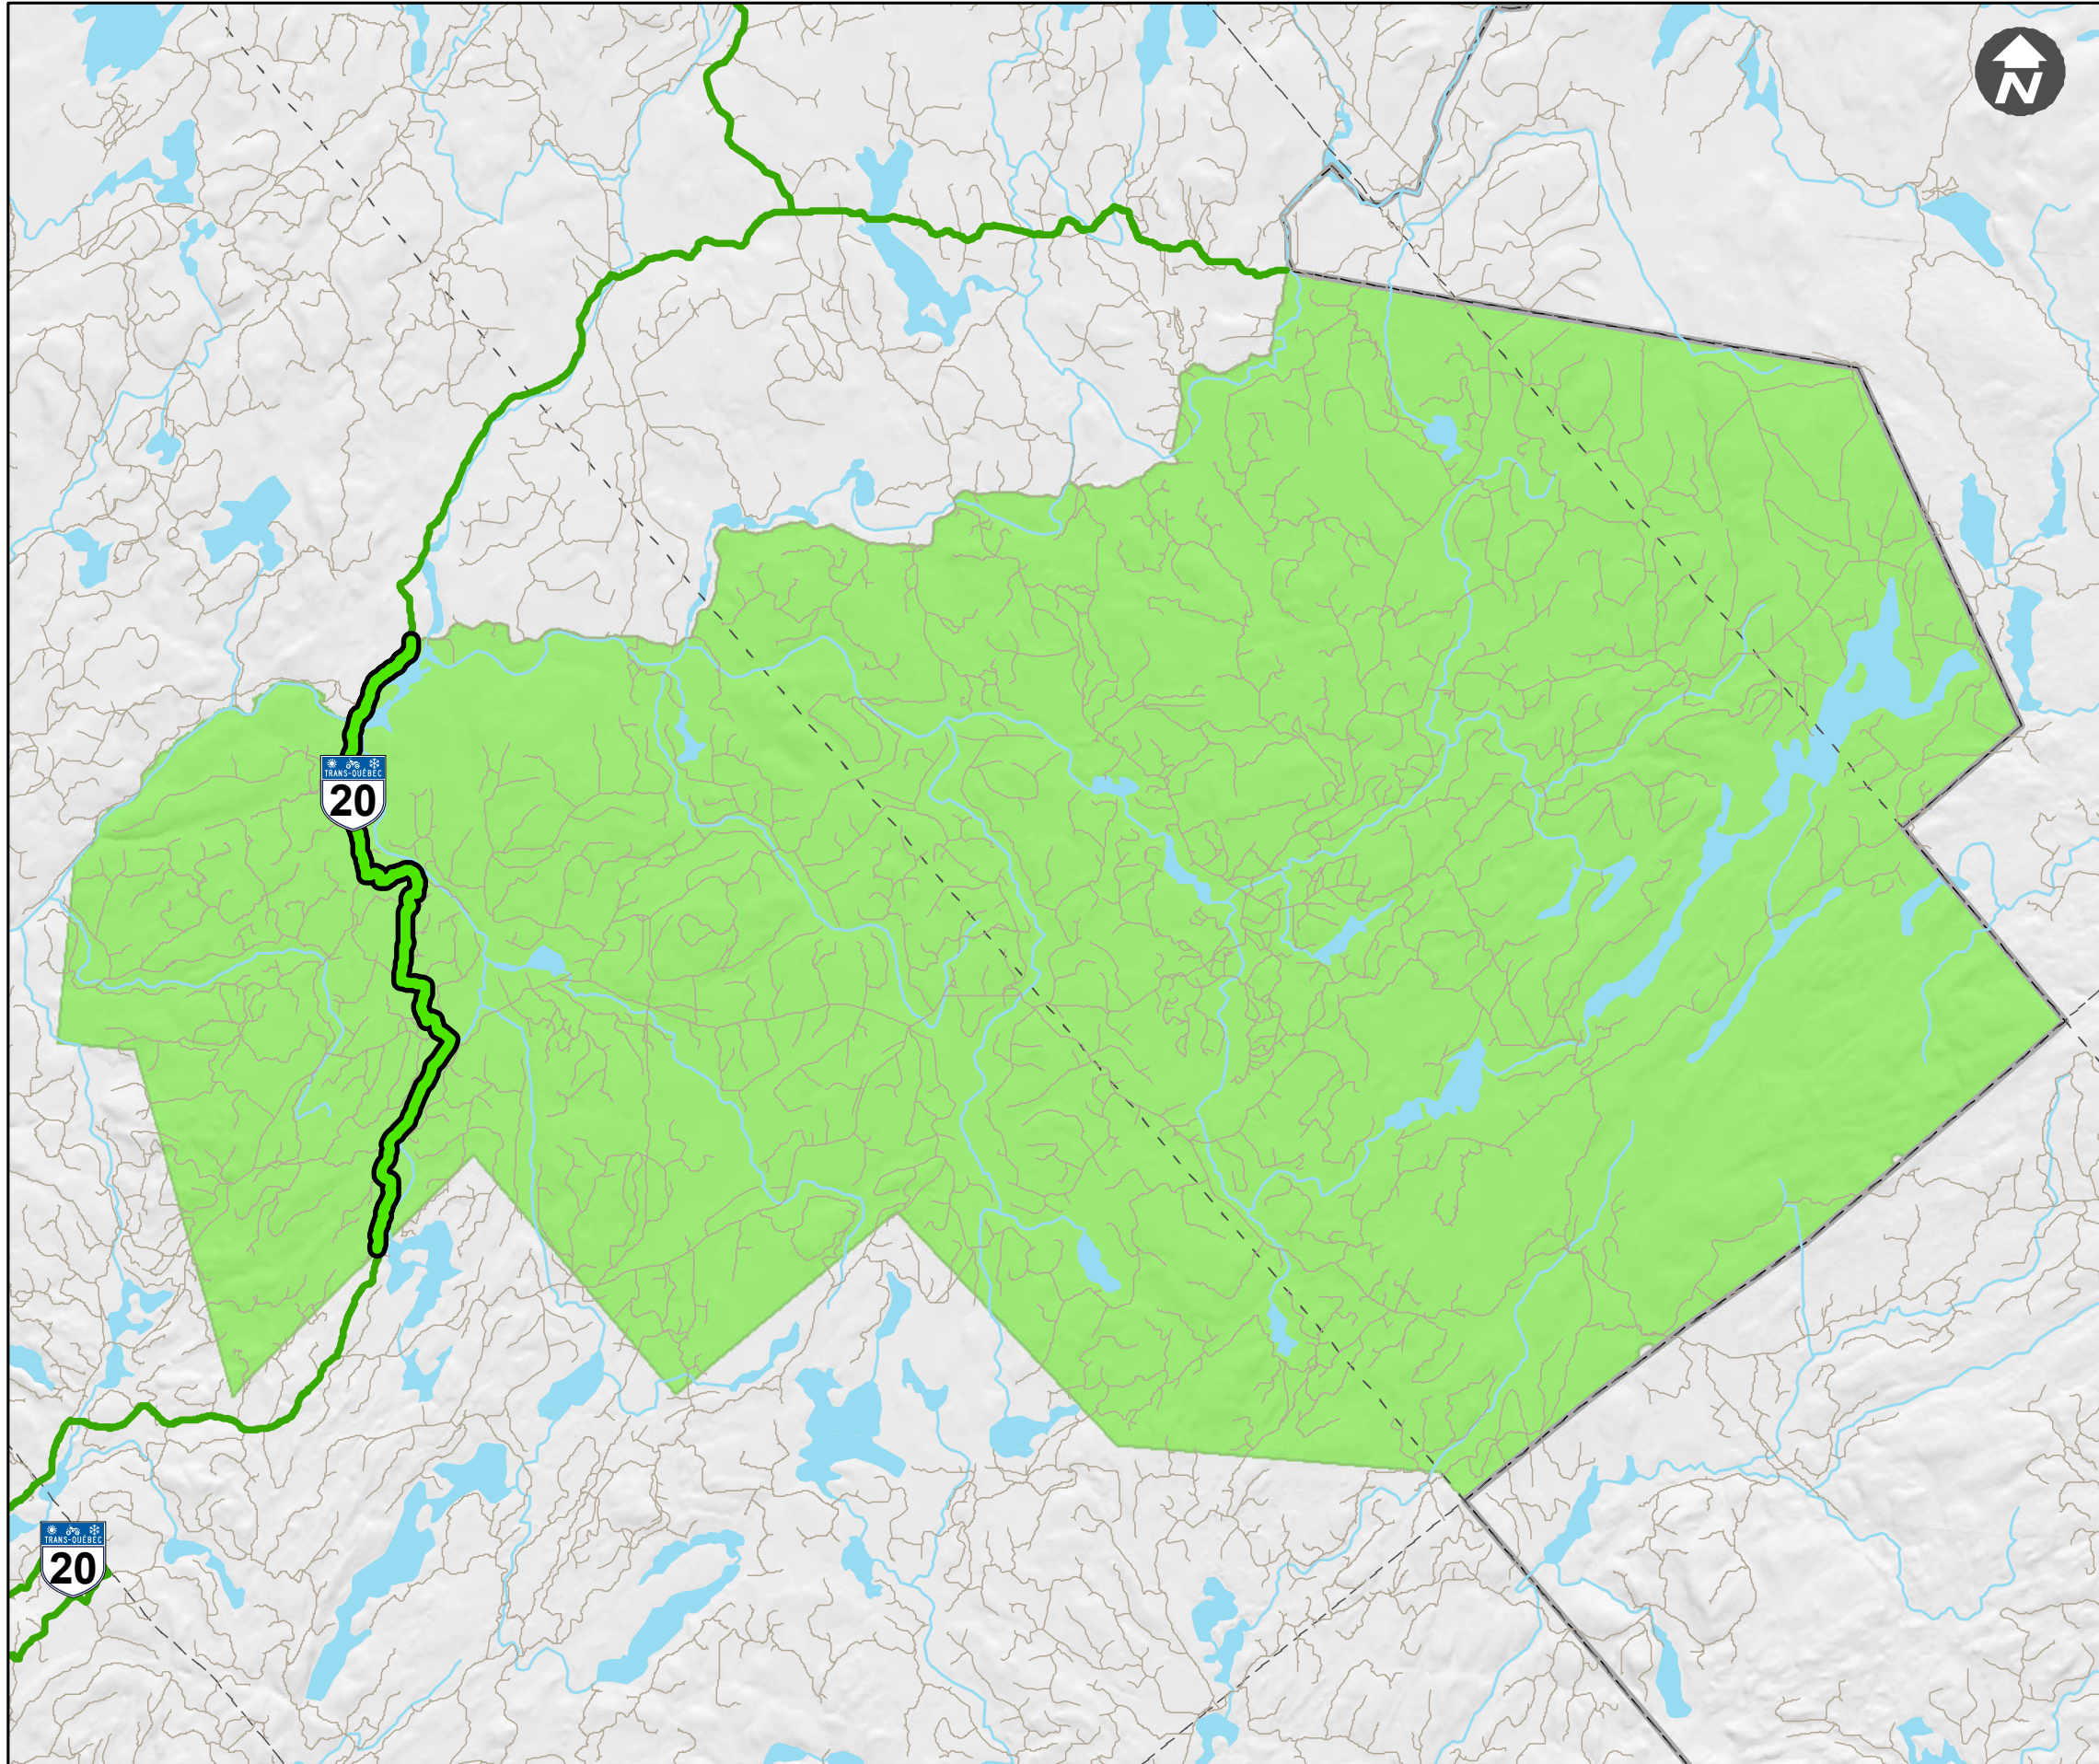

# Zec Mazana

Distance des sentiers quads à l'intérieur de la Zec **16.9 km**  
Distance des sentiers quads avec des sentiers en développement à l'intérieur de la Zec **0 km**

## Légende

-  Sentiers quads dans Zec
-  Sentiers en développement Zec
-  Sentiers quads
-  Routes et chemins forestiers
-  Hydrographie
-  Limite municipalité
-  Limite régionale
-  Limite de la Zec