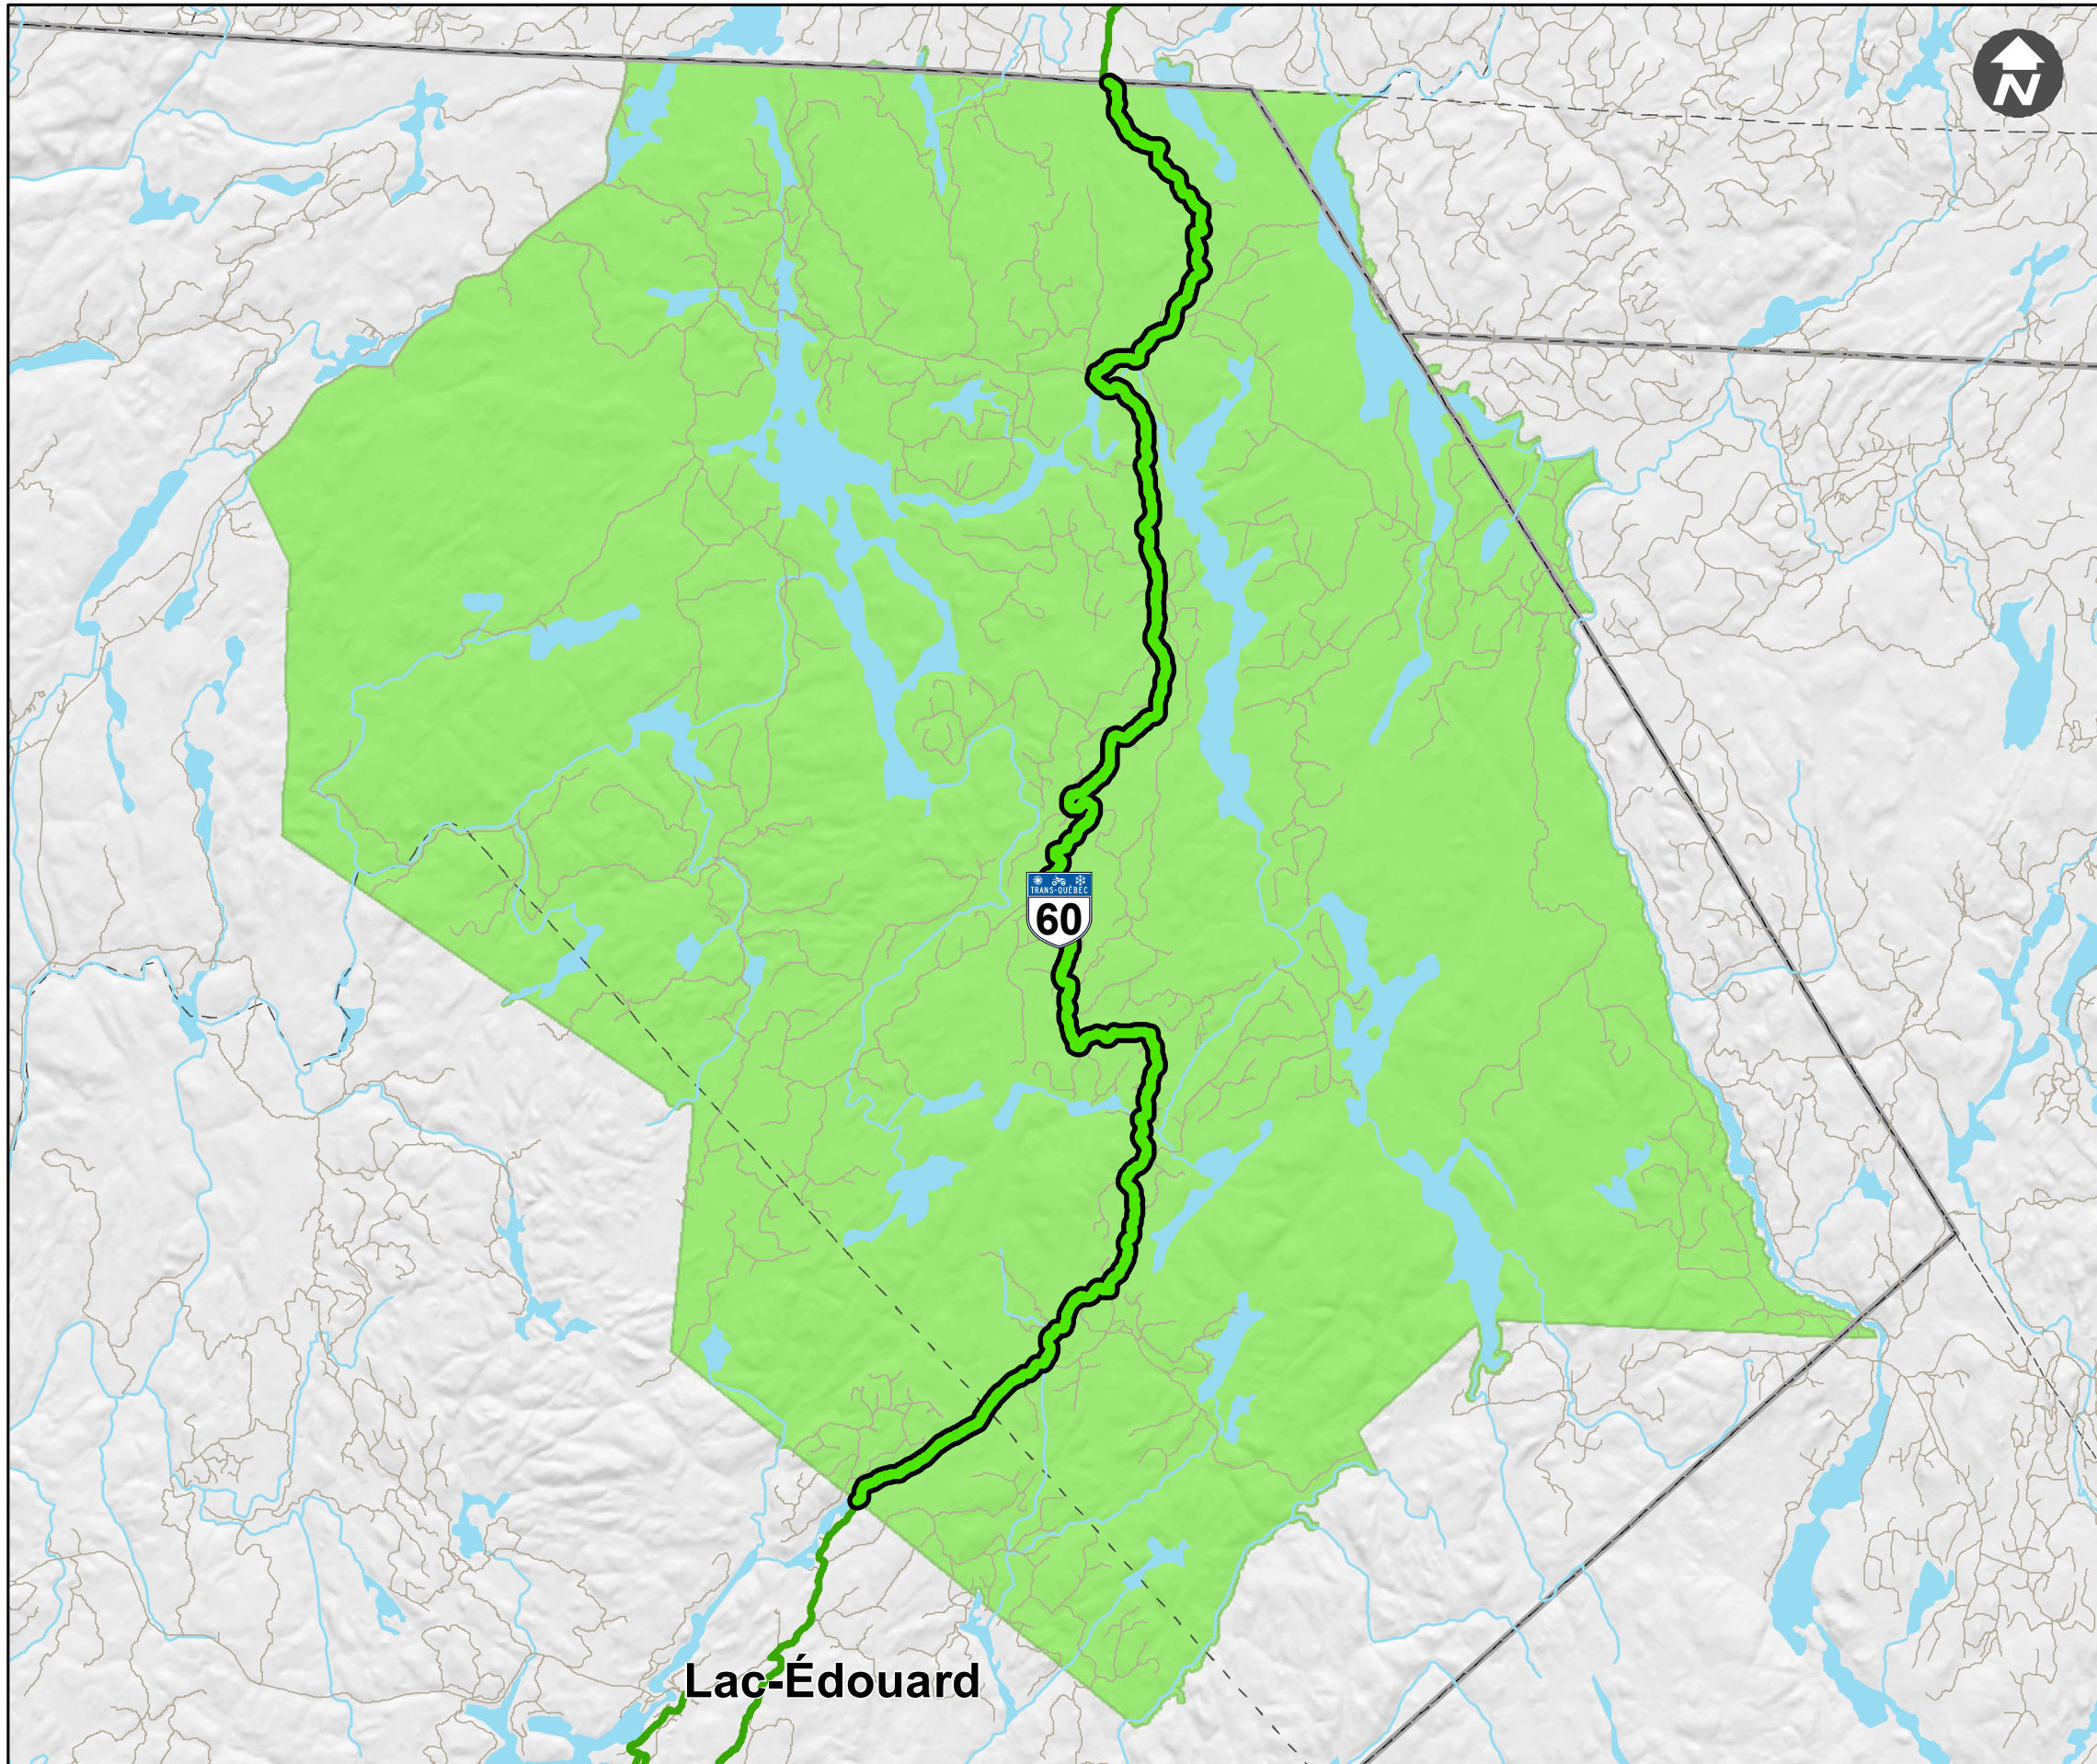

Zec Kiskissink

Distance des sentiers quads à l'intérieur de la Zec **46.63 km**

Distance des sentiers quads avec des sentiers en développement à l'intérieur de la Zec **0 km**

Légende

-  Sentiers quads dans Zec
-  Sentiers en développement Zec
-  Sentiers quads
-  Routes et chemins forestiers
-  Hydrographie
-  Limite municipalité
-  Limite régionale
-  Limite de la Zec