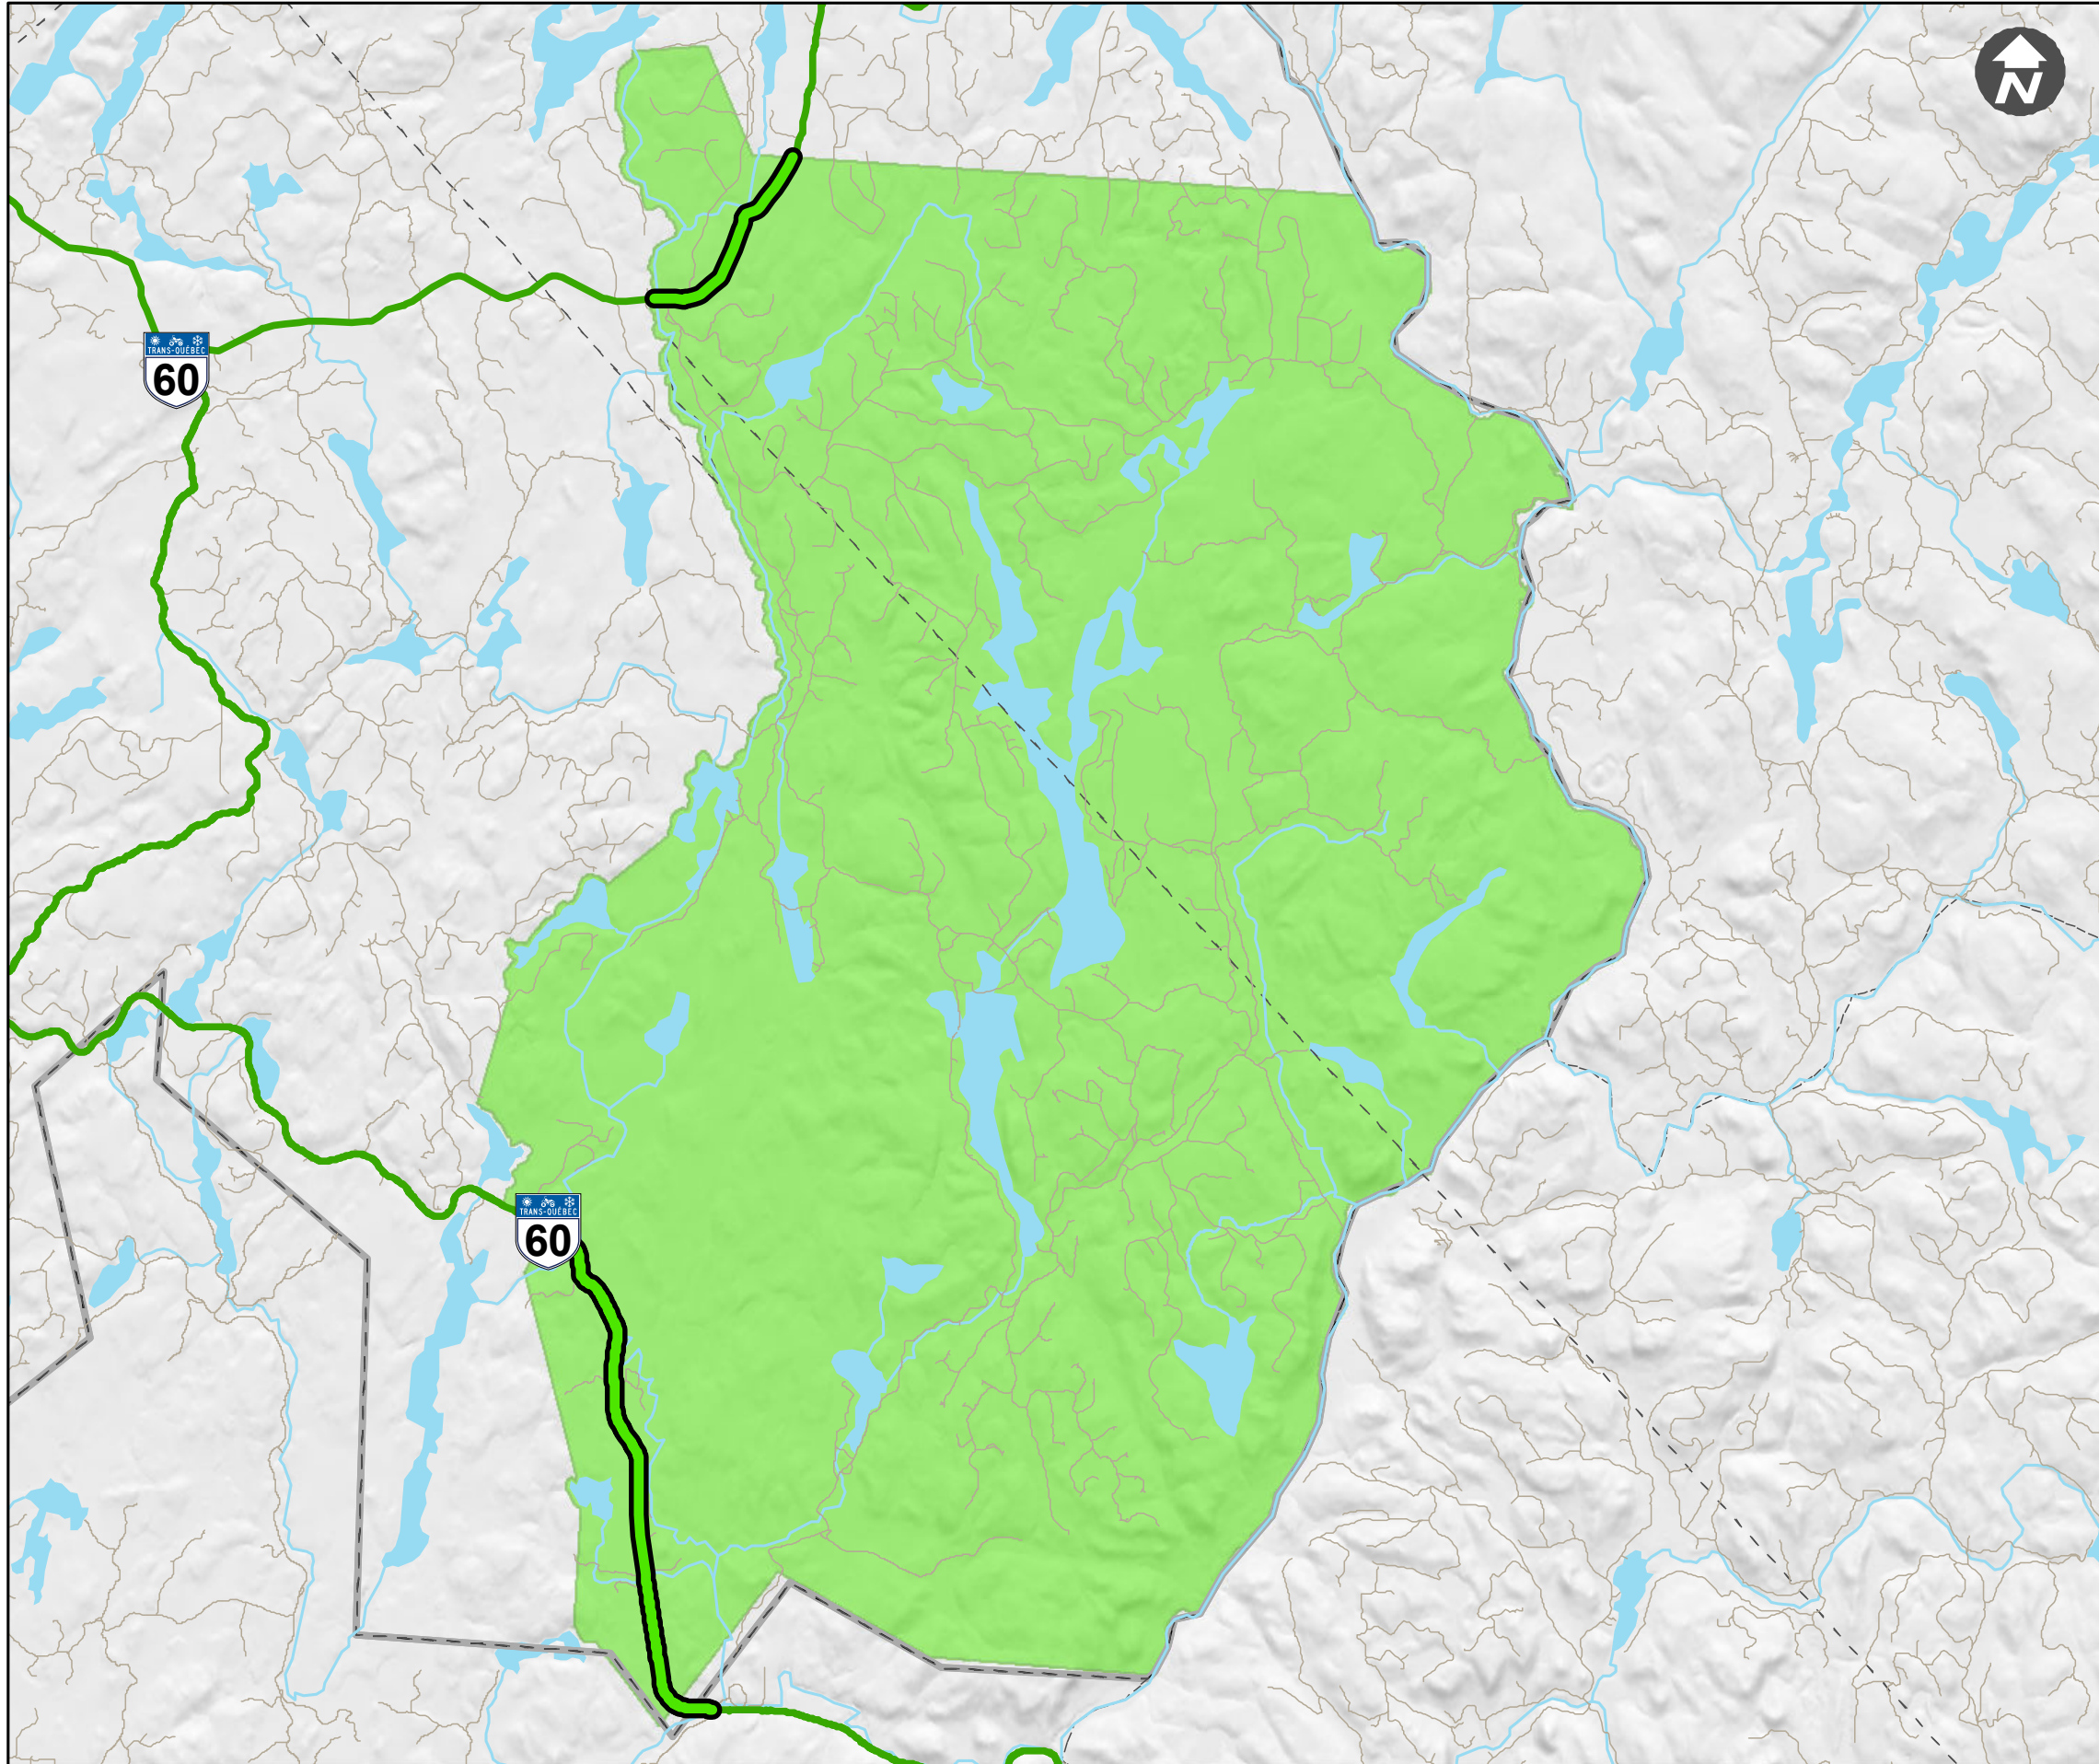

Zec Jeannotte

Distance des sentiers quads à l'intérieur de la Zec **12.55km**

Distance des sentiers quads avec des sentiers en développement à l'intérieur de la Zec **0 km**

Légende

-  Sentiers quads dans Zec
-  Sentiers en développement Zec
-  Sentiers quads
-  Routes et chemins forestiers
-  Hydrographie
-  Limite municipalité
-  Limite régionale
-  Limite de la Zec