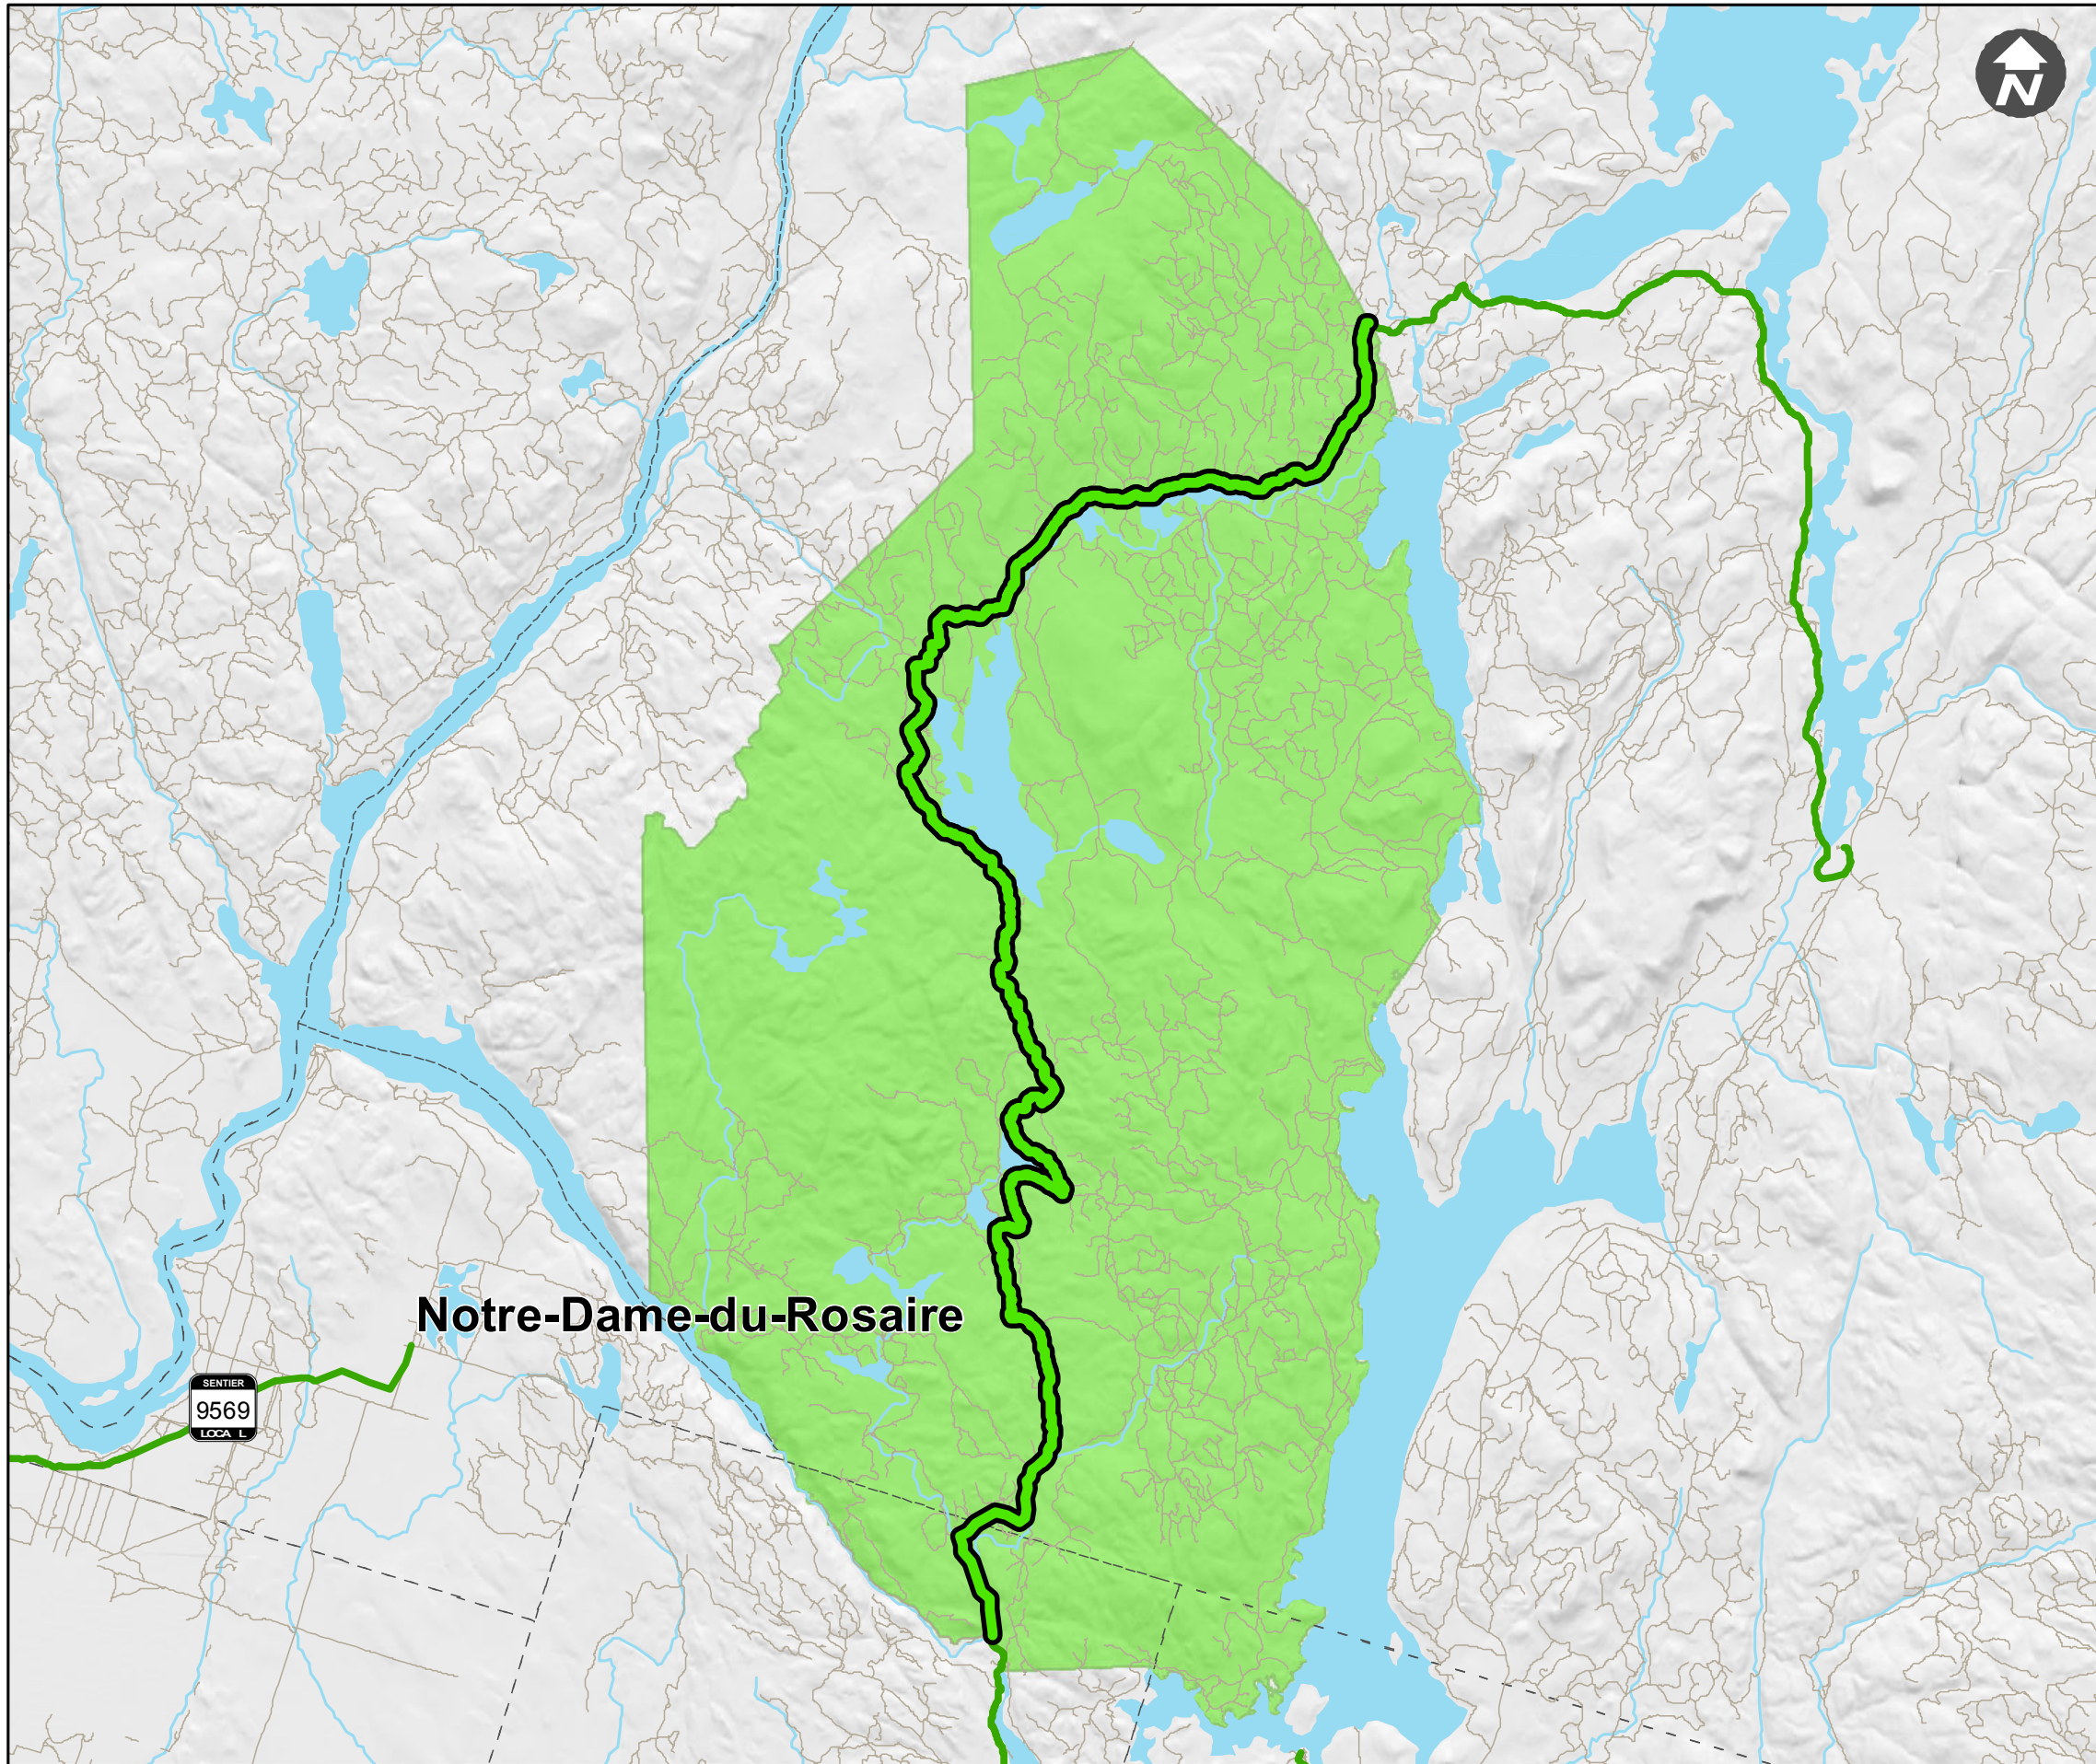

Zec du Lac-de-la-Boiteuse

Distance des sentiers quads à l'intérieur de la Zec **42.35km**

Distance des sentiers quads avec des sentiers en développement à l'intérieur de la Zec **0 km**

Légende

-  Sentiers quads dans Zec
-  Sentiers en développement Zec
-  Sentiers quads
-  Routes et chemins forestiers
-  Hydrographie
-  Limite municipalité
-  Limite régionale
-  Limite de la Zec