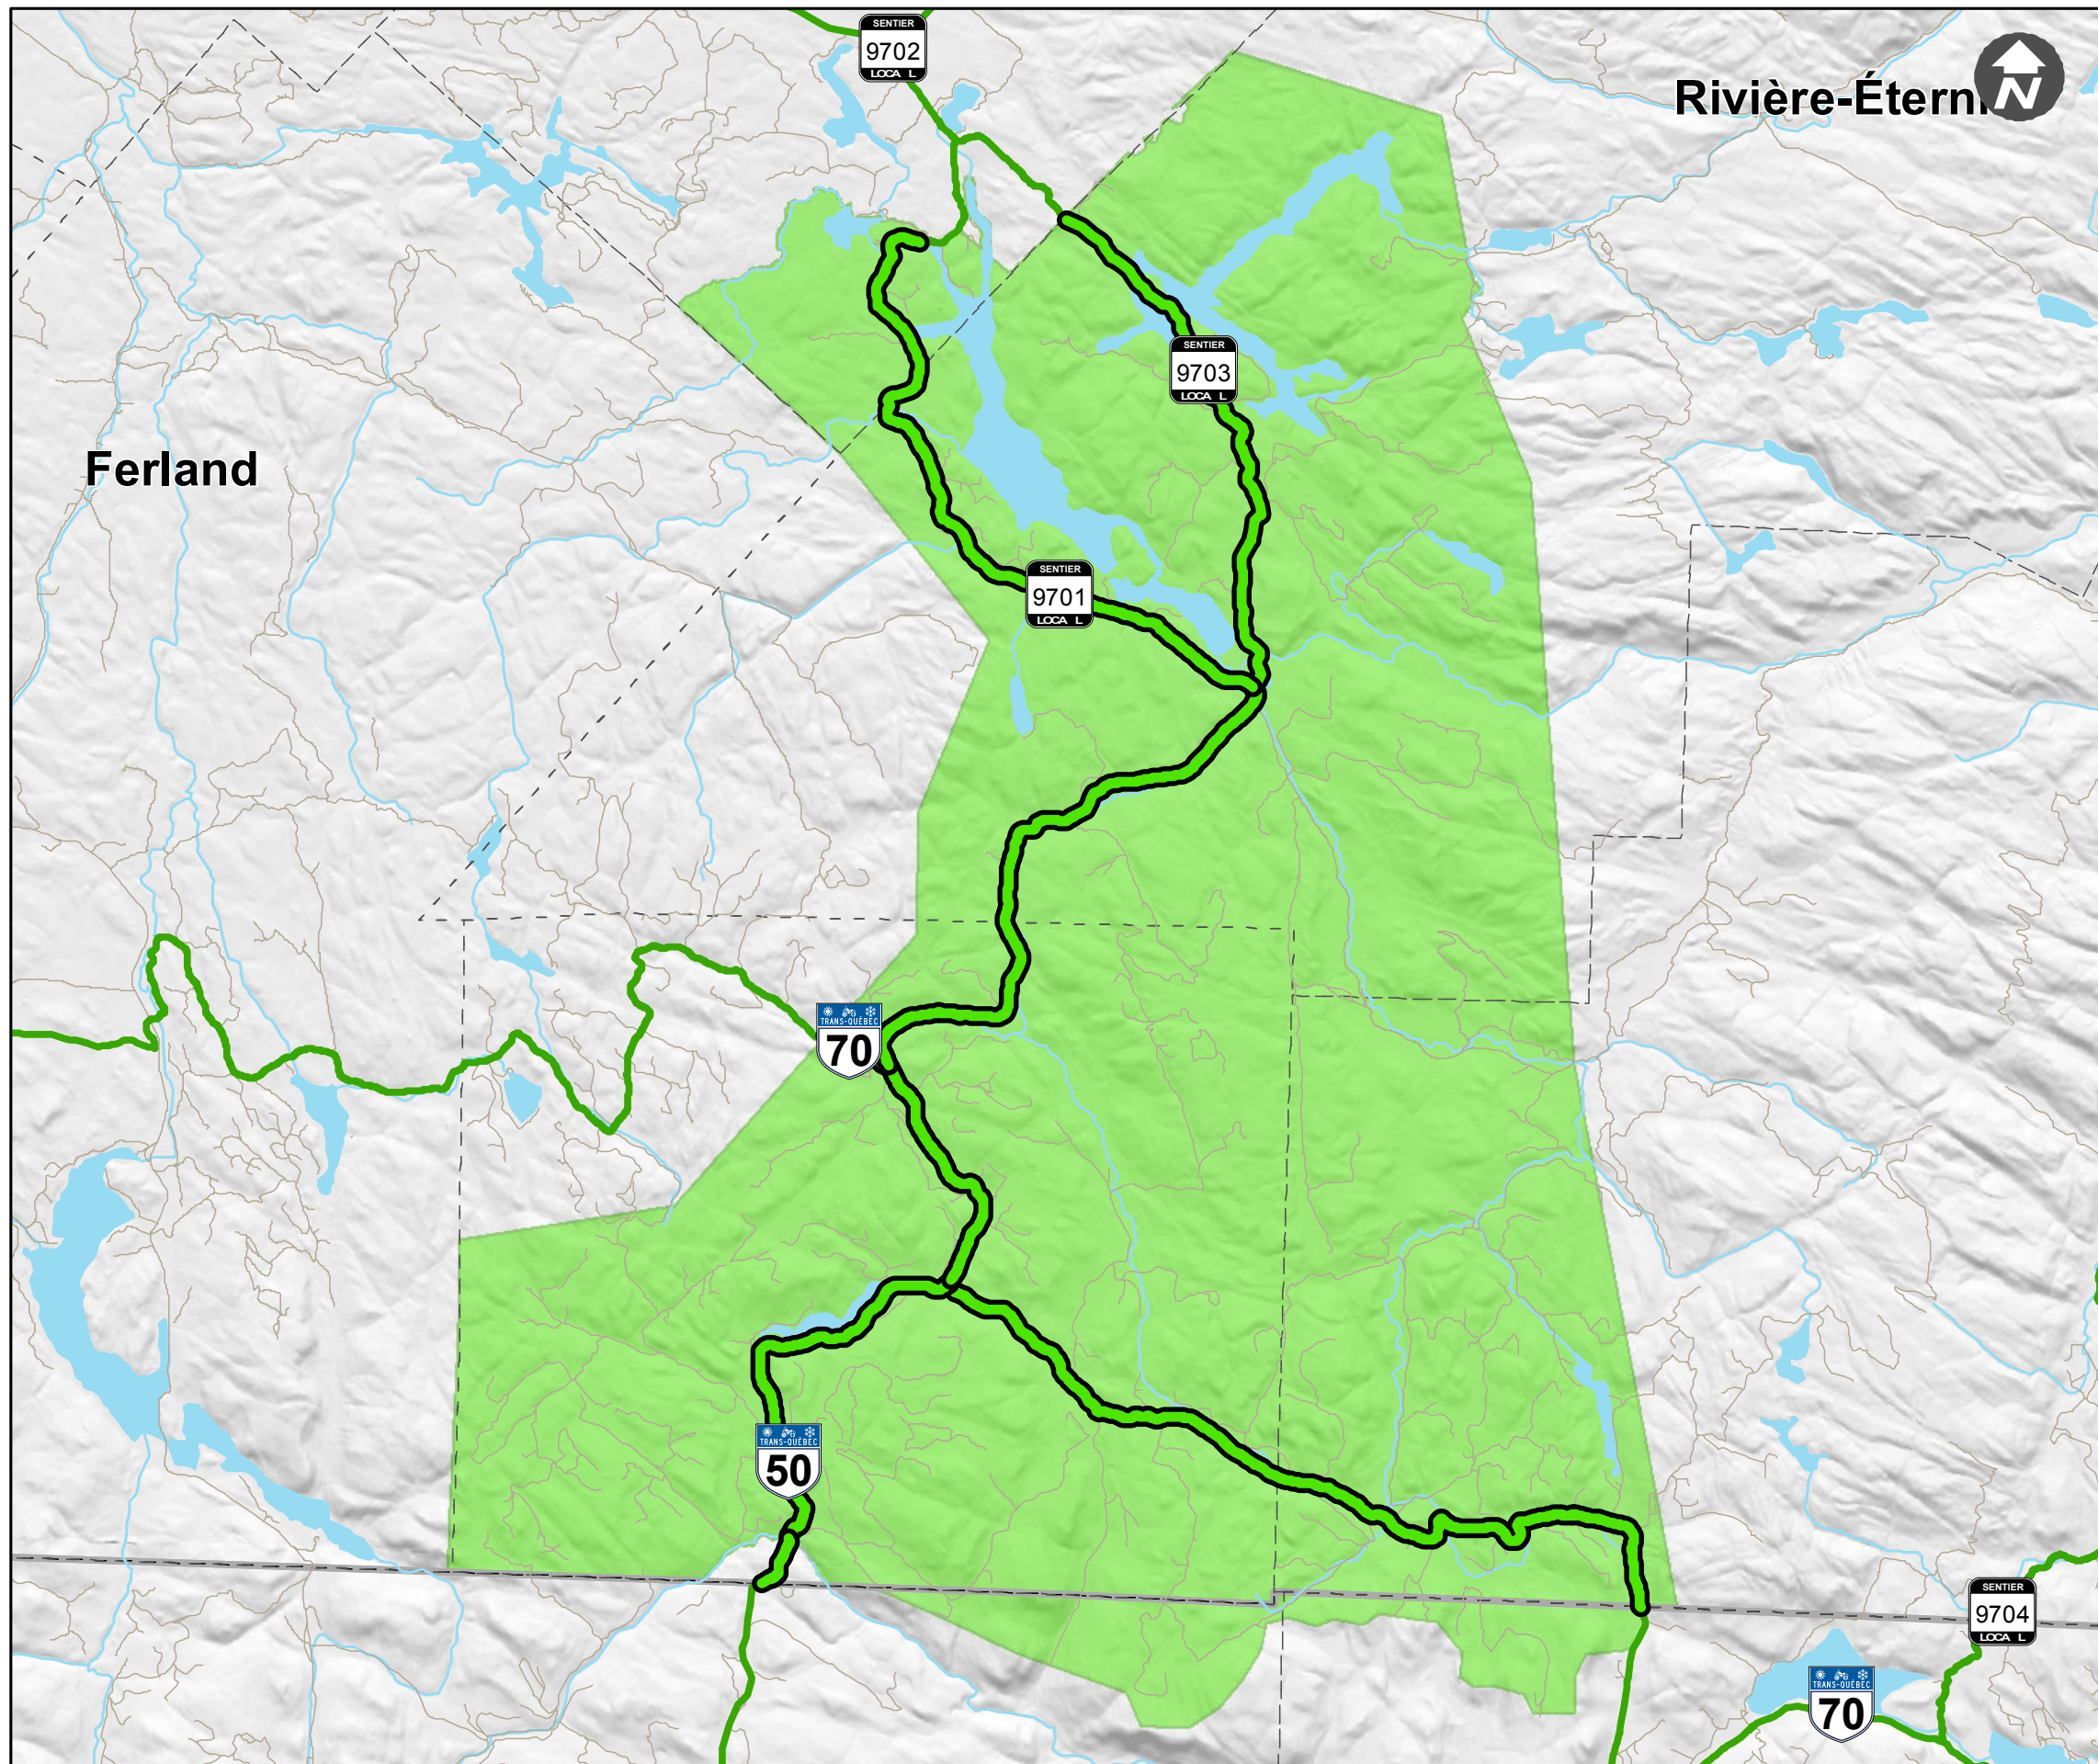

Zec du Lac-Brébeuf

Distance des sentiers quads à l'intérieur de la Zec **71.32 km**
Distance des sentiers quads avec des sentiers en développement à l'intérieur de la Zec **0 km**

Légende

-  Sentiers quads dans Zec
-  Sentiers en développement Zec
-  Sentiers quads
-  Routes et chemins forestiers
-  Hydrographie
-  Limite municipalité
-  Limite régionale
-  Limite de la Zec