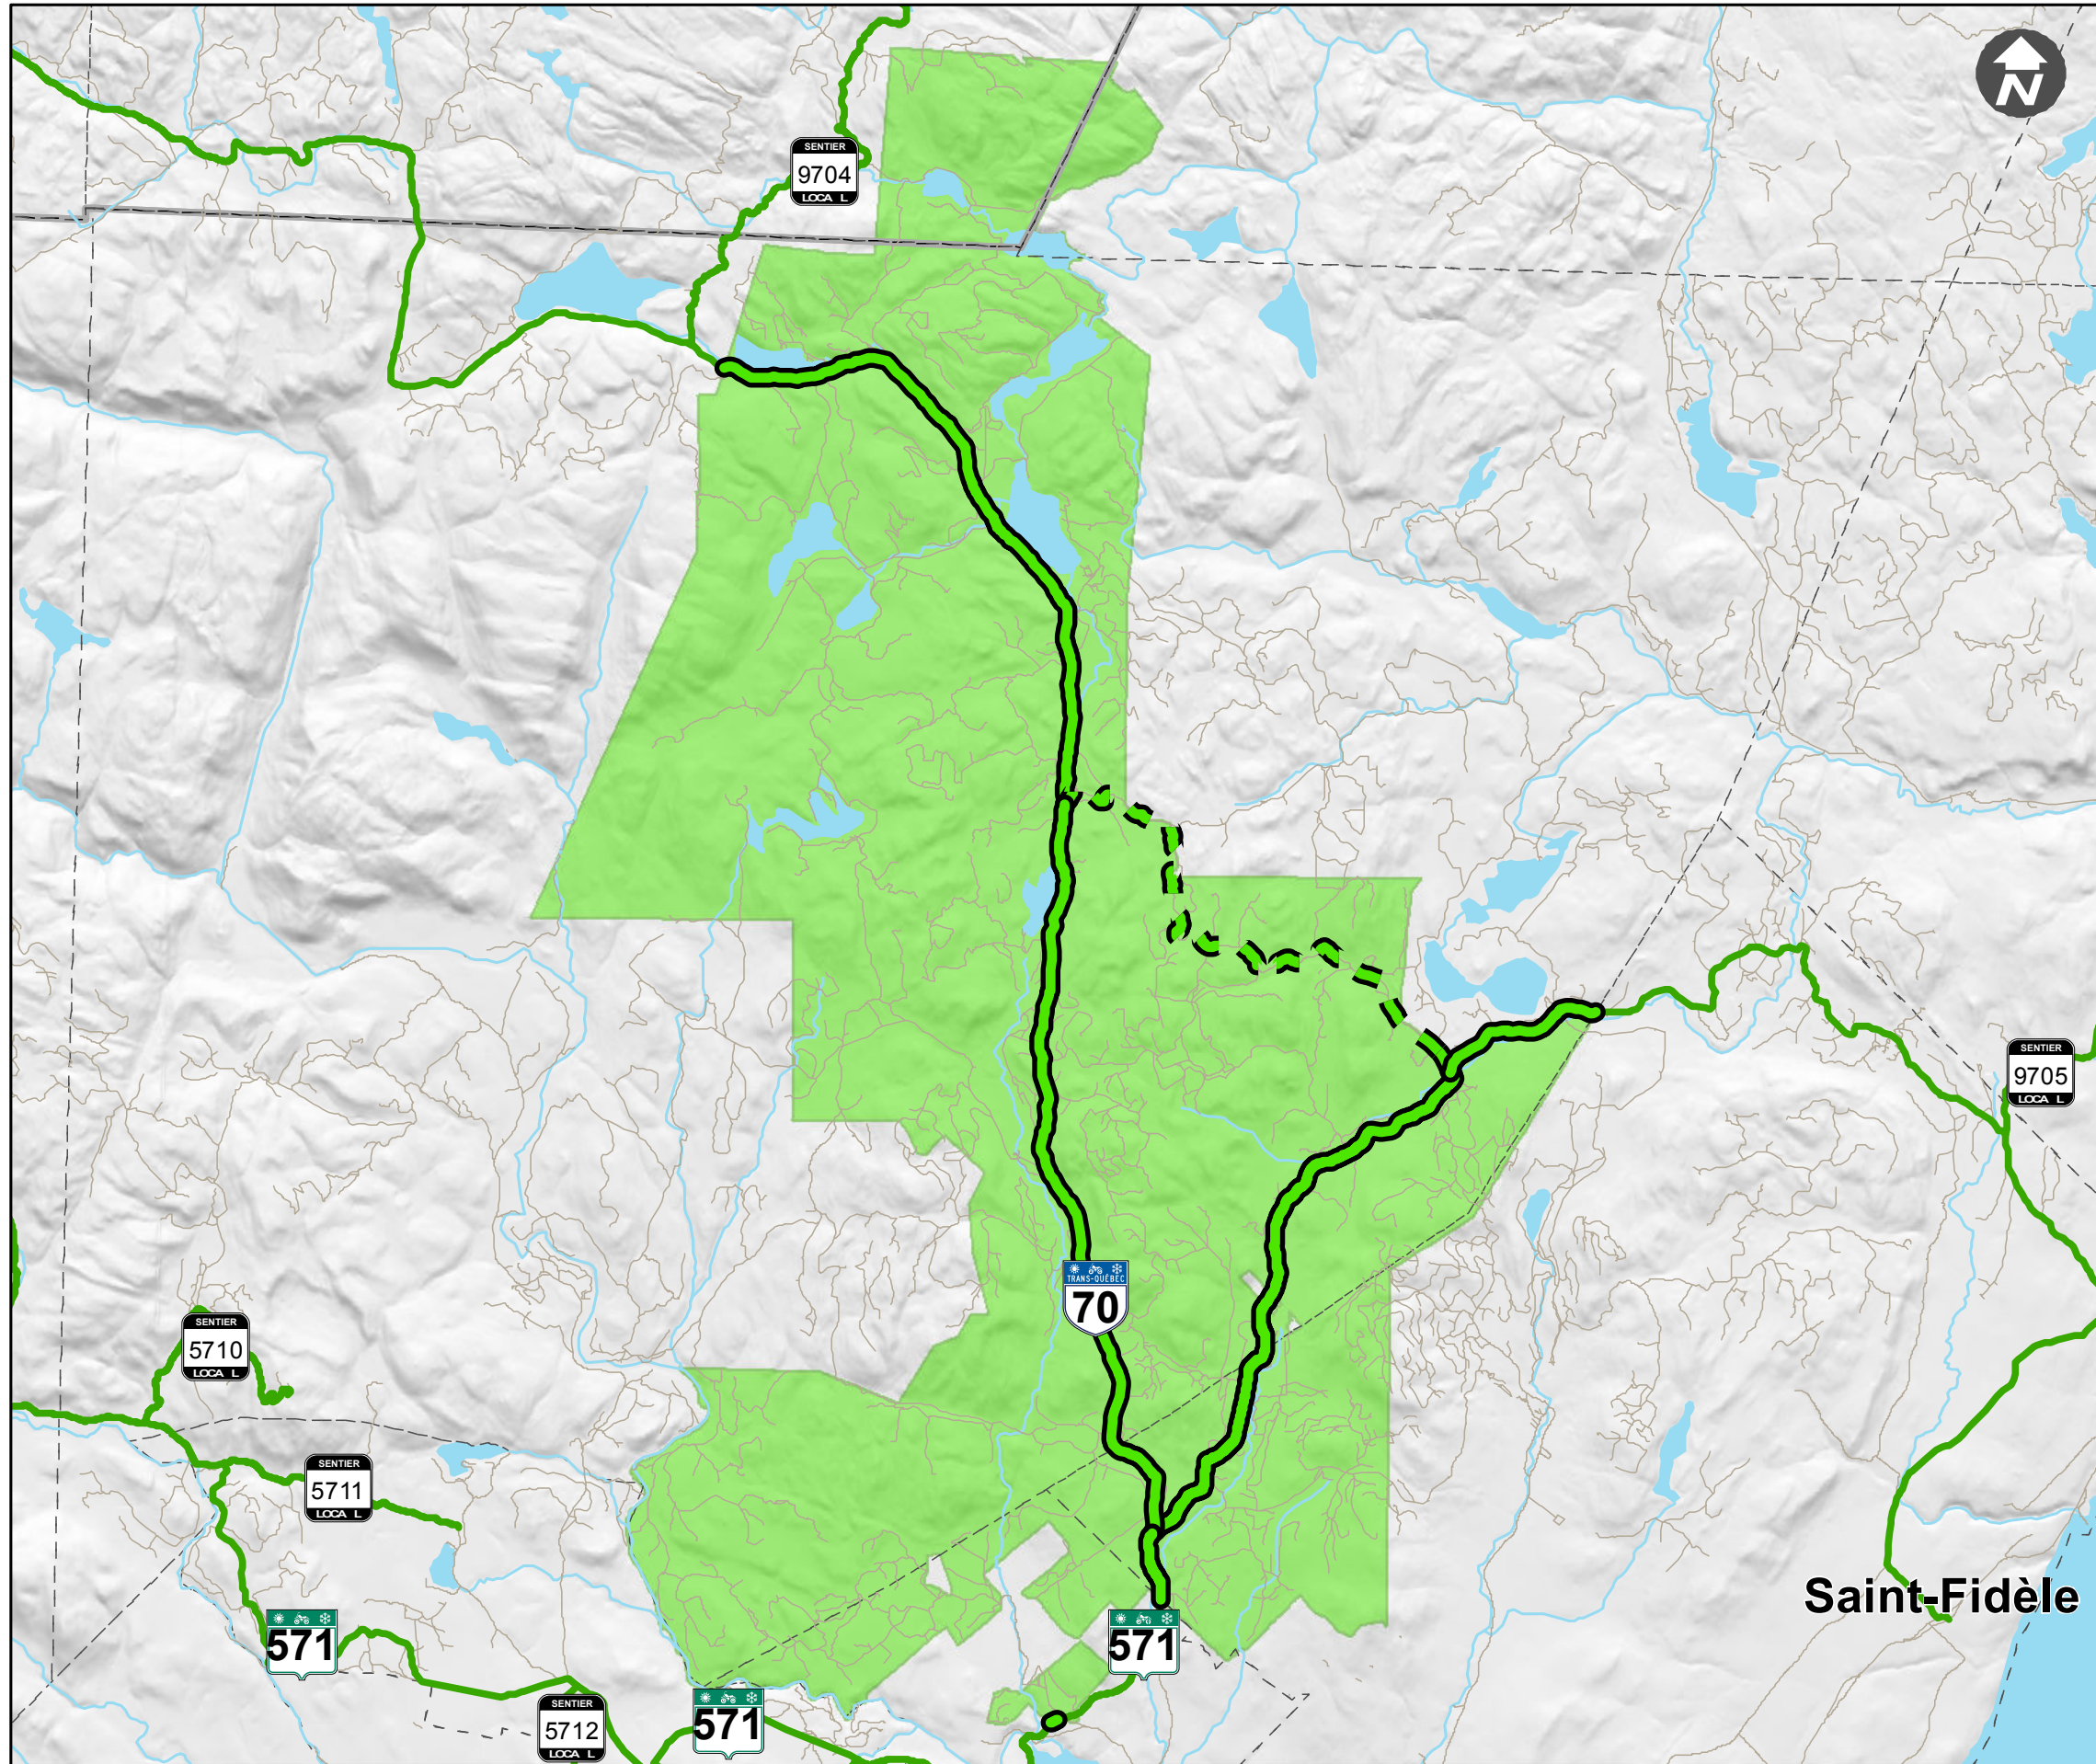

Zec du Lac-au-Sable

Distance des sentiers quads à l'intérieur de la Zec **49.35km**
Distance des sentiers quads avec des sentiers en développement à l'intérieur de la Zec **13.25 km**

Légende

- Sentiers quads dans Zec
- Sentiers en développement Zec
- Sentiers quads
- Routes et chemins forestiers
- Hydrographie
- Limite municipalité
- Limite régionale
- Limite de la Zec