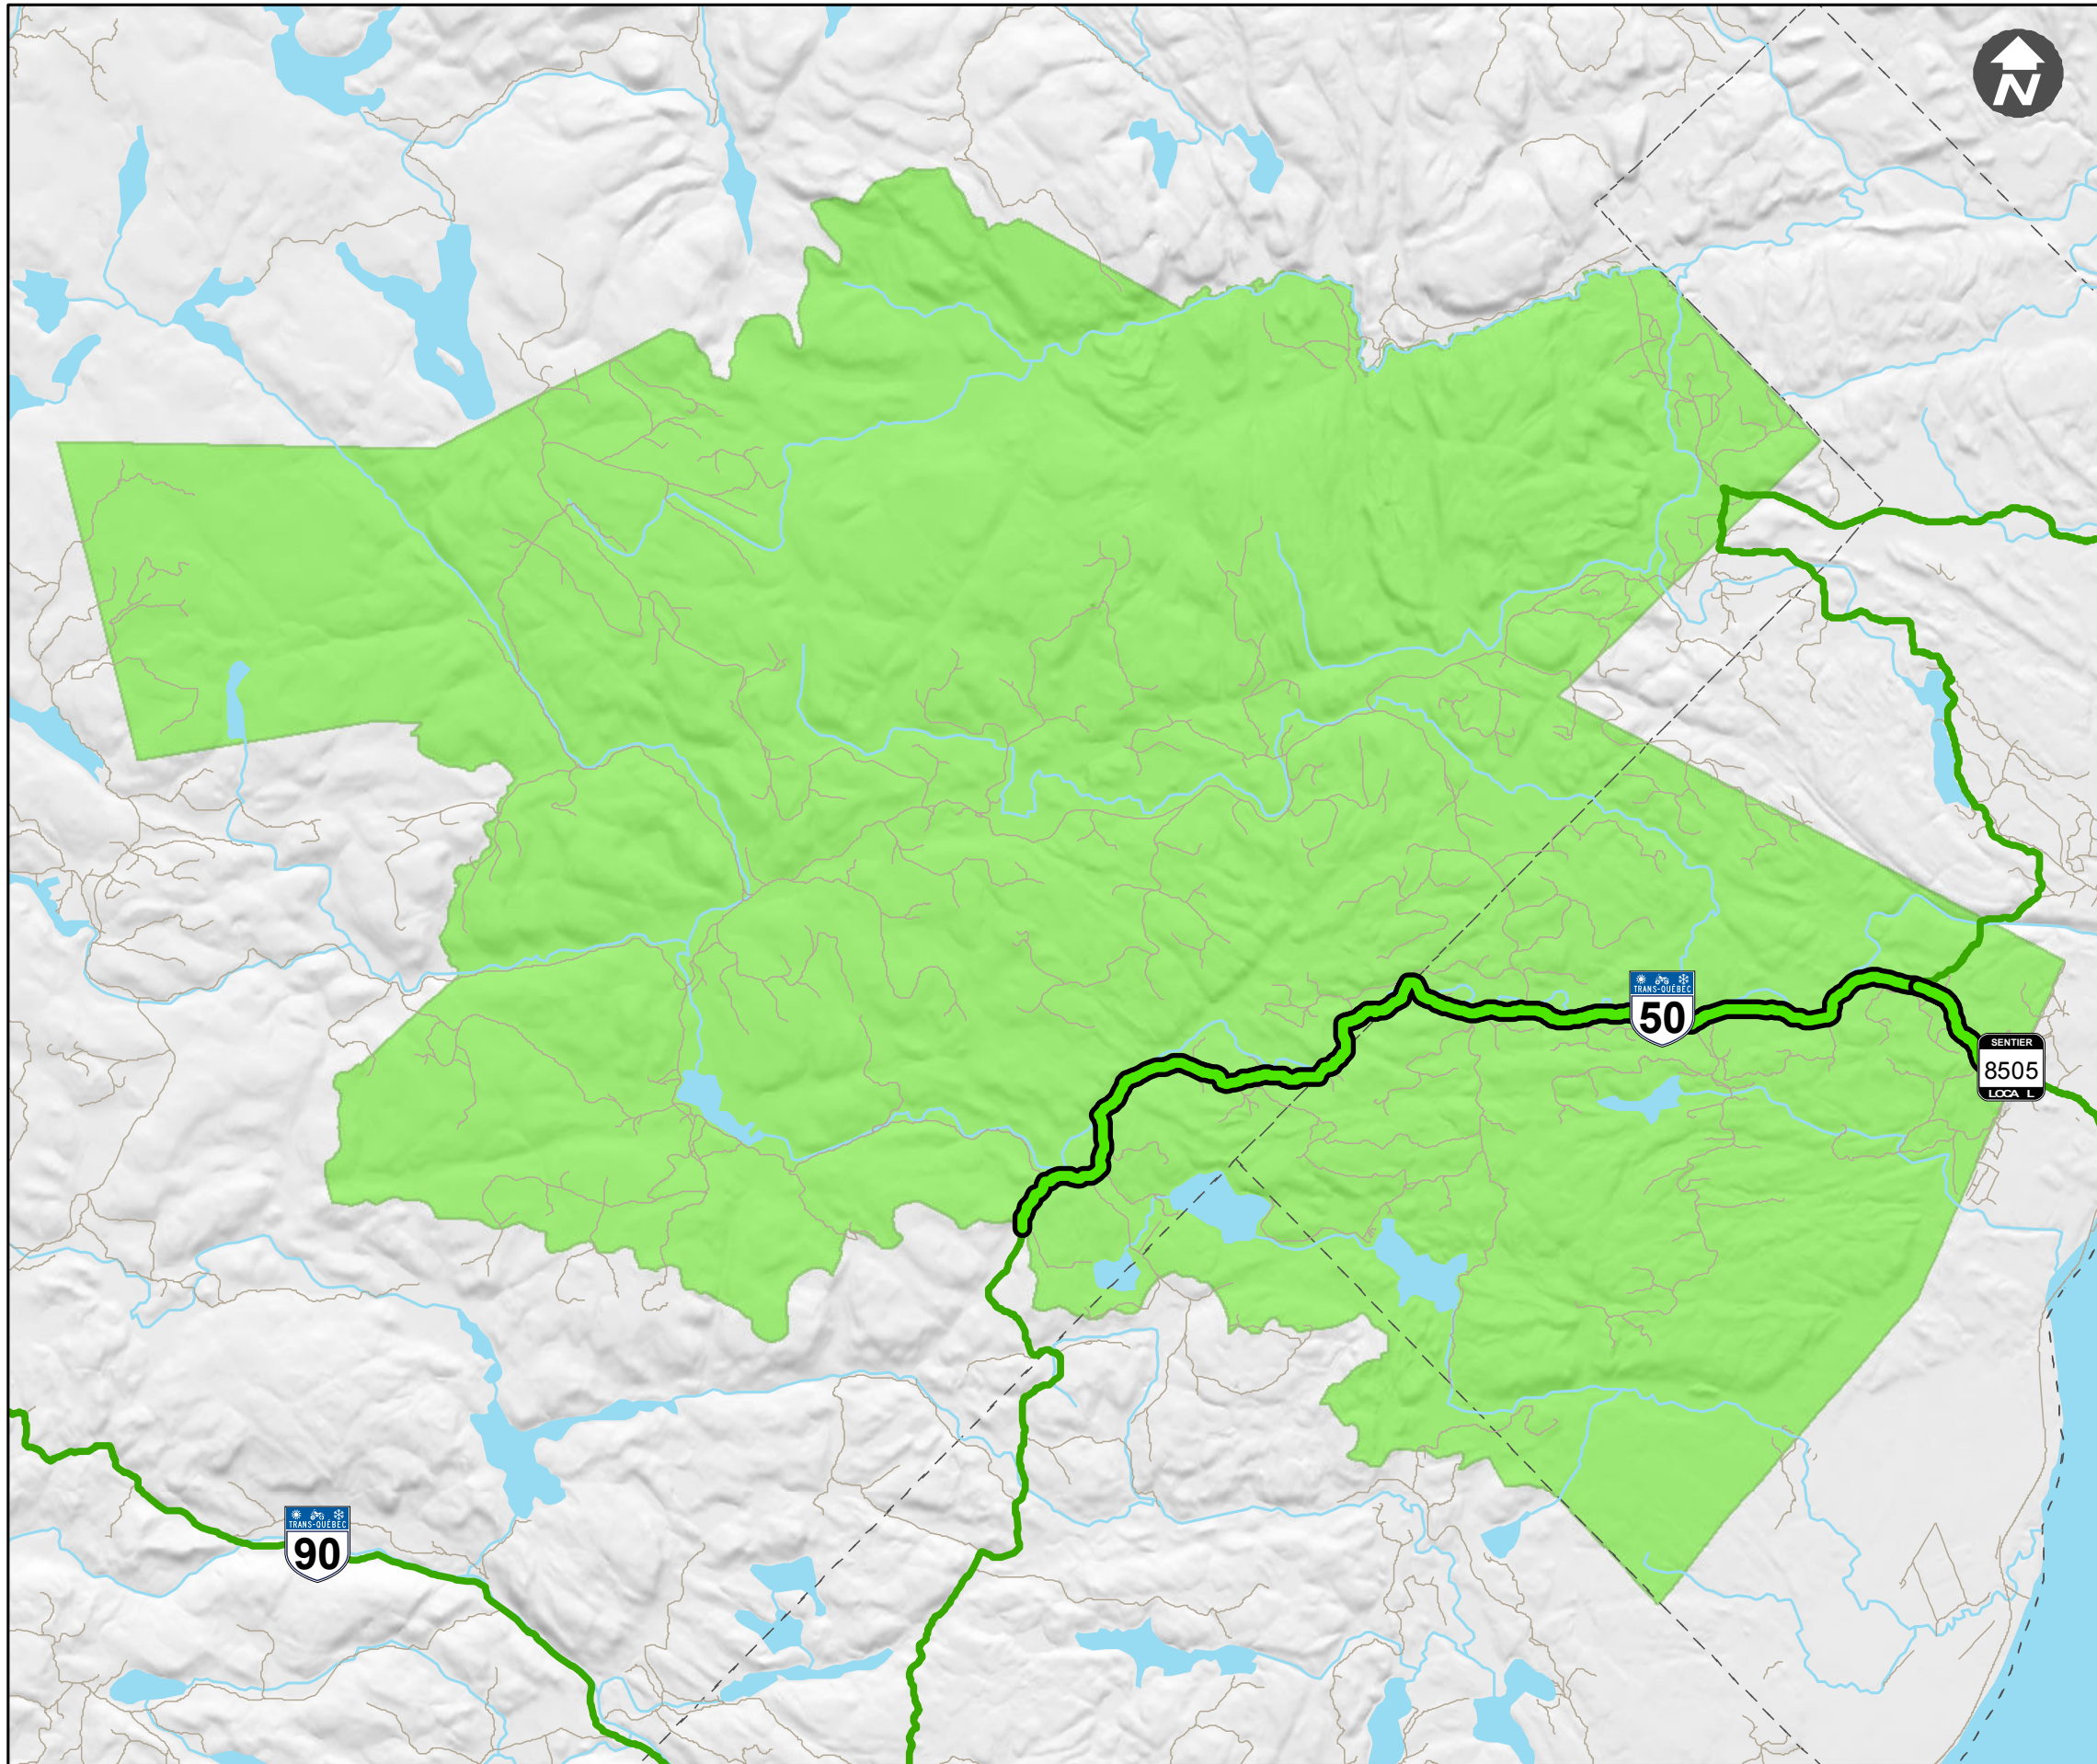

Zec D'Iberville

Distance des sentiers quads à l'intérieur de la Zec **21.16km**

Distance des sentiers quads avec des sentiers en développement à l'intérieur de la Zec **0 km**

Légende

-  Sentiers quads dans Zec
-  Sentiers en développement Zec
-  Sentiers quads
-  Routes et chemins forestiers
-  Hydrographie
-  Limite municipalité
-  Limite régionale
-  Limite de la Zec