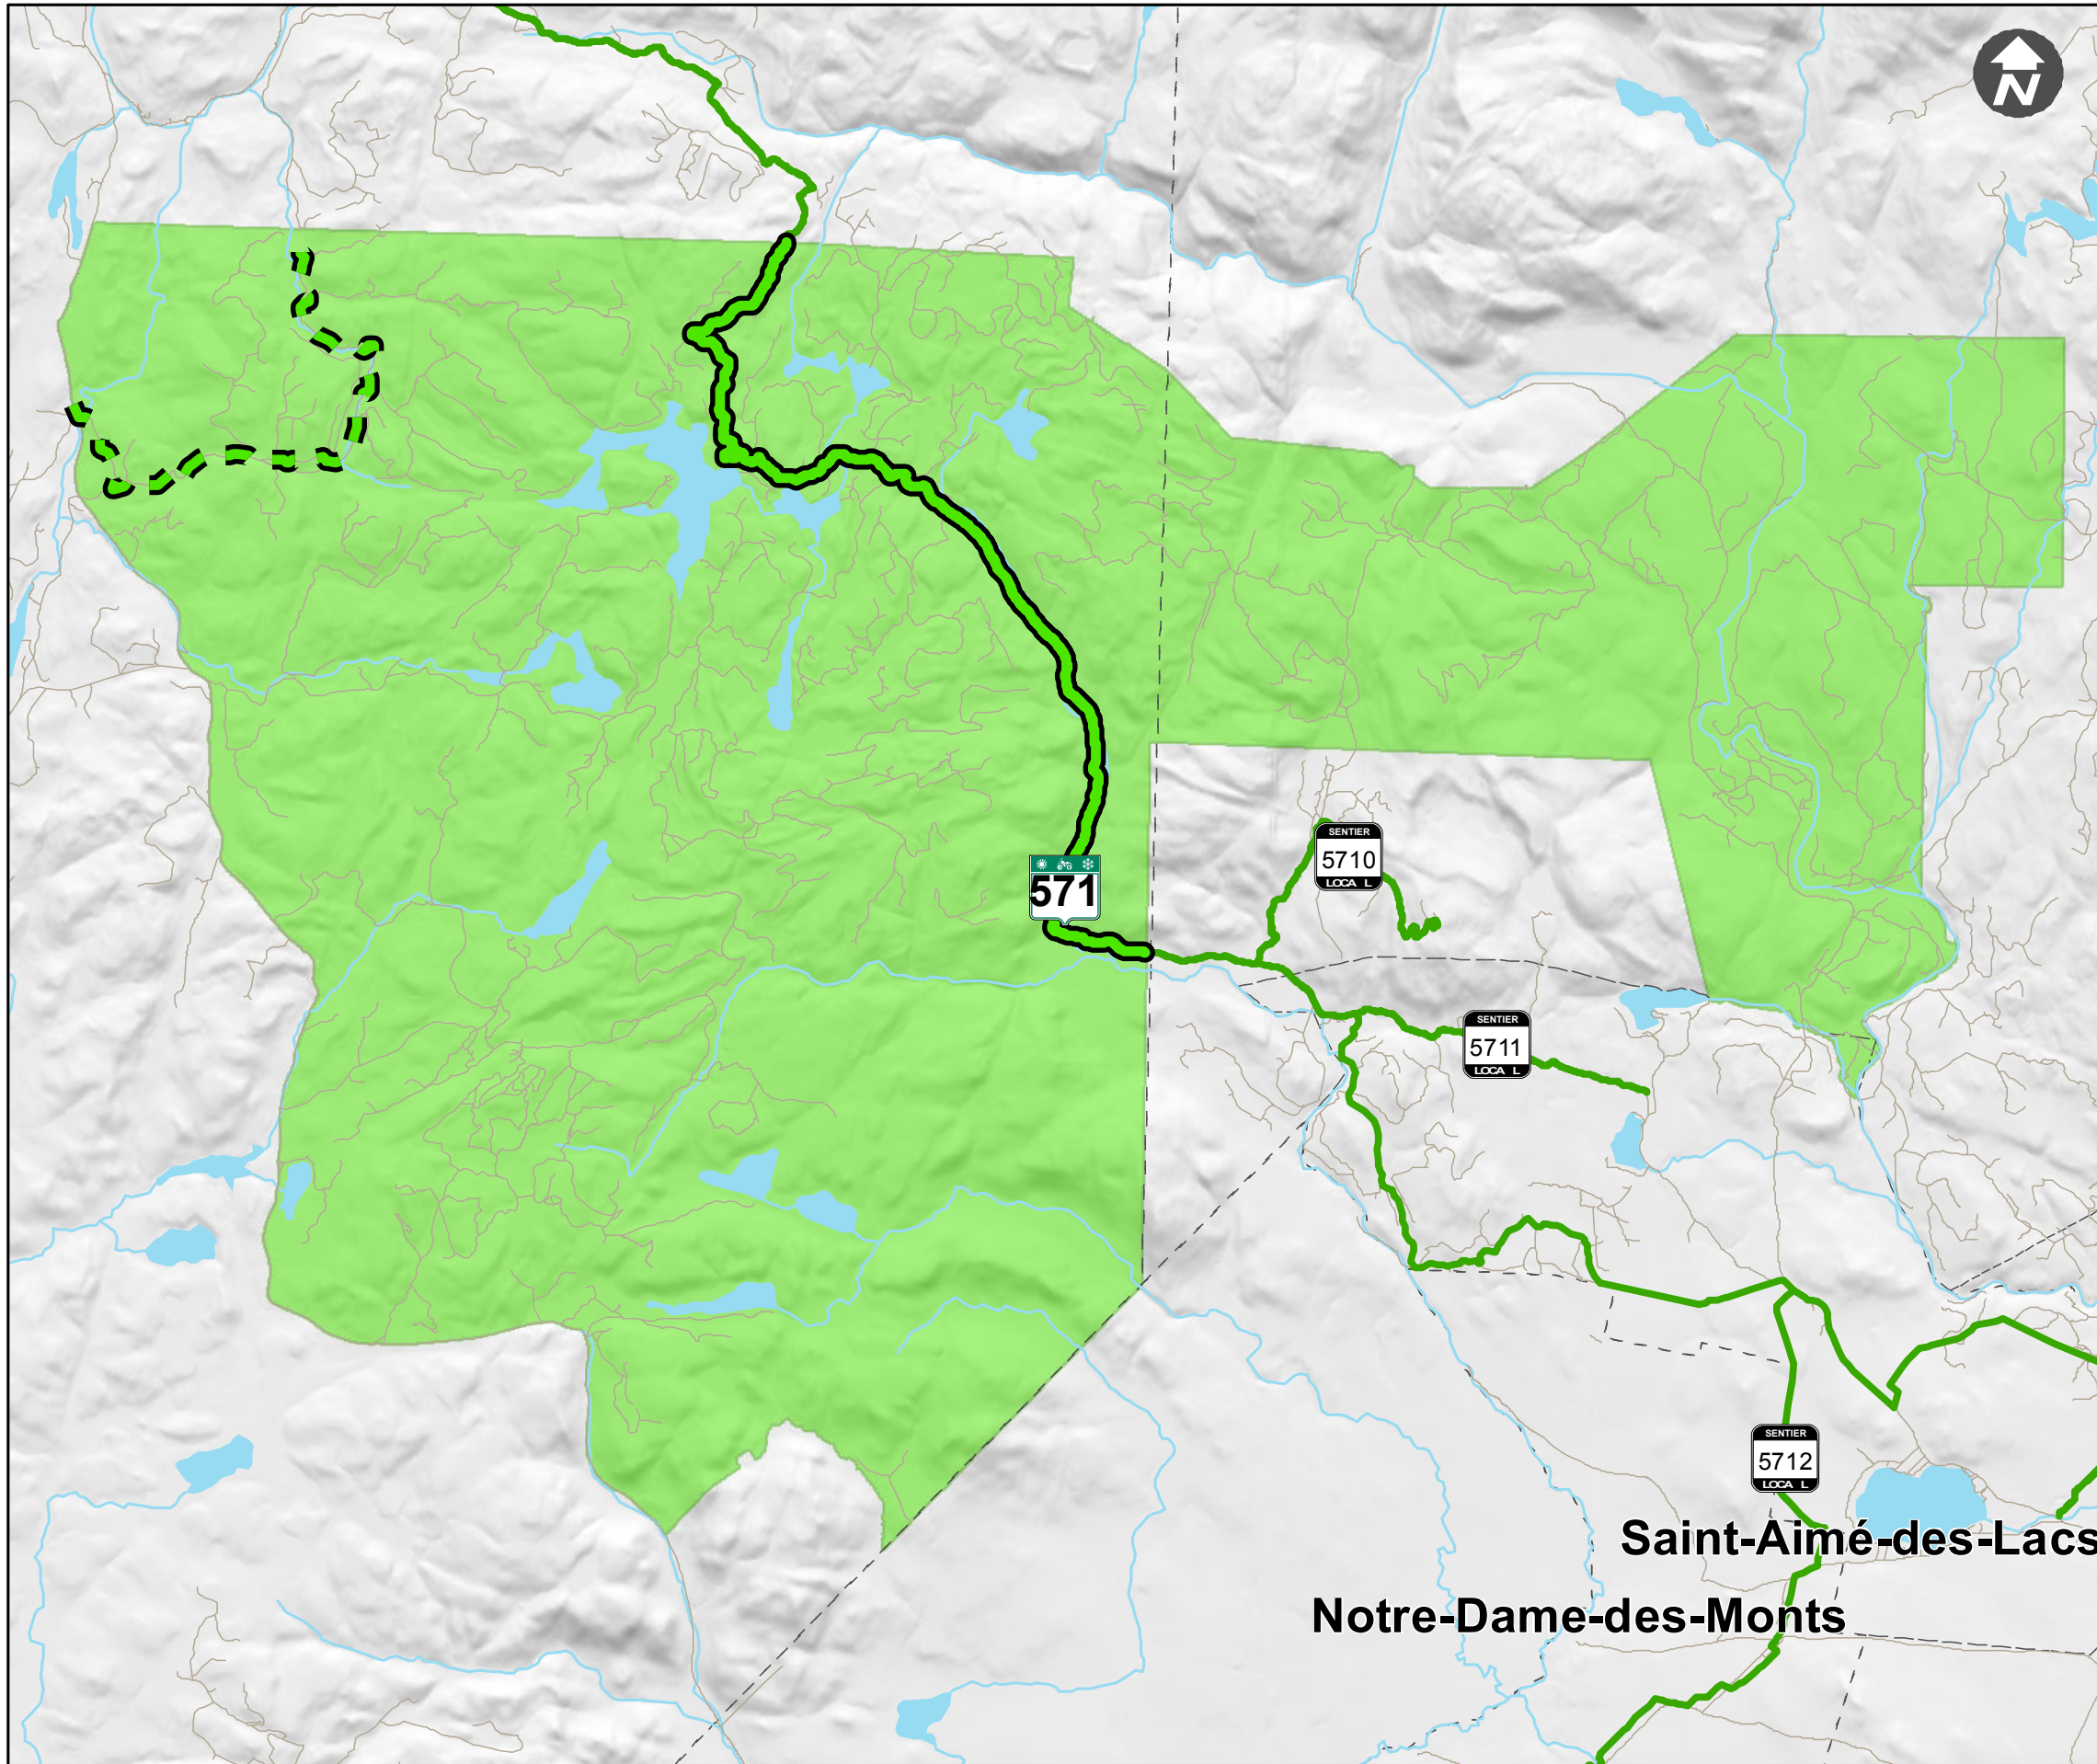

Zec des Martres

Distance des sentiers quads à l'intérieur de la Zec **20.55km**

Distance des sentiers quads avec des sentiers en développement à l'intérieur de la Zec **11.67 km**

Légende

-  Sentiers quads dans Zec
-  Sentiers en développement Zec
-  Sentiers quads
-  Routes et chemins forestiers
-  Hydrographie
-  Limite municipalité
-  Limite régionale
-  Limite de la Zec