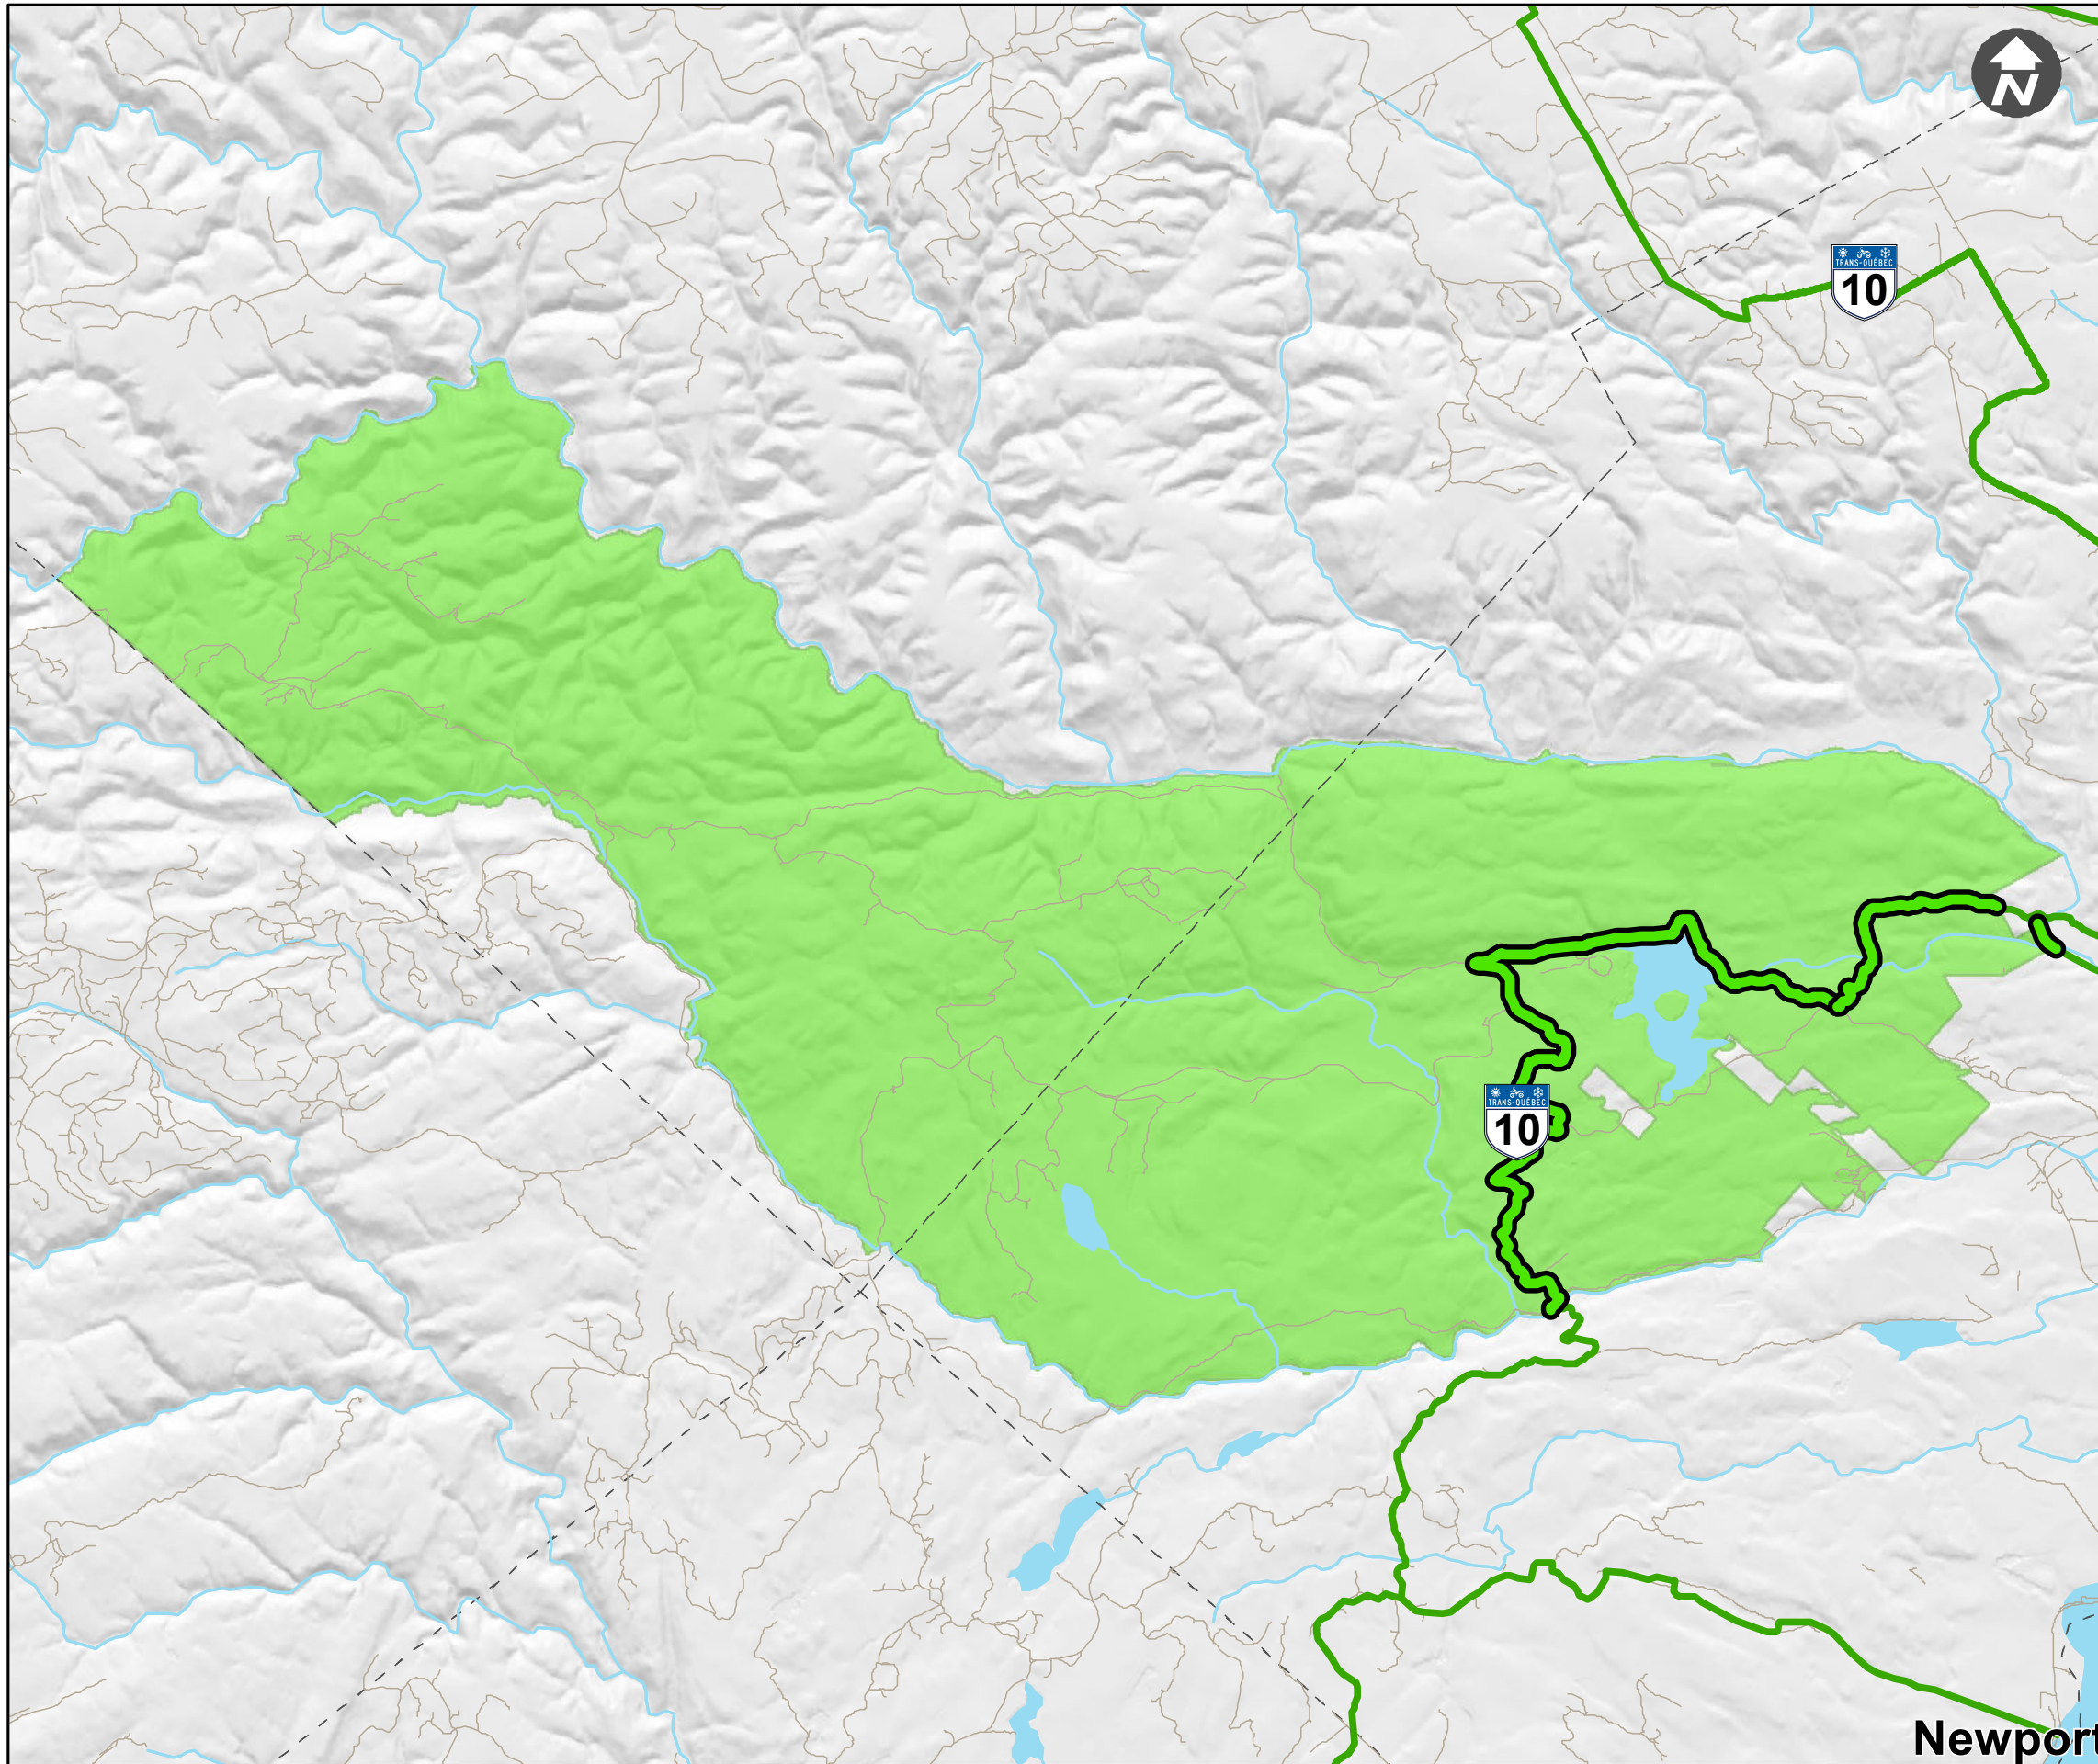

Zec des Anses

Distance des sentiers quads à l'intérieur de la Zec **17.81 km**

Distance des sentiers quads avec des sentiers en développement à l'intérieur de la Zec **0 km**

Légende

-  Sentiers quads dans Zec
-  Sentiers en développement Zec
-  Sentiers quads
-  Routes et chemins forestiers
-  Hydrographie
-  Limite municipalité
-  Limite régionale
-  Limite de la Zec