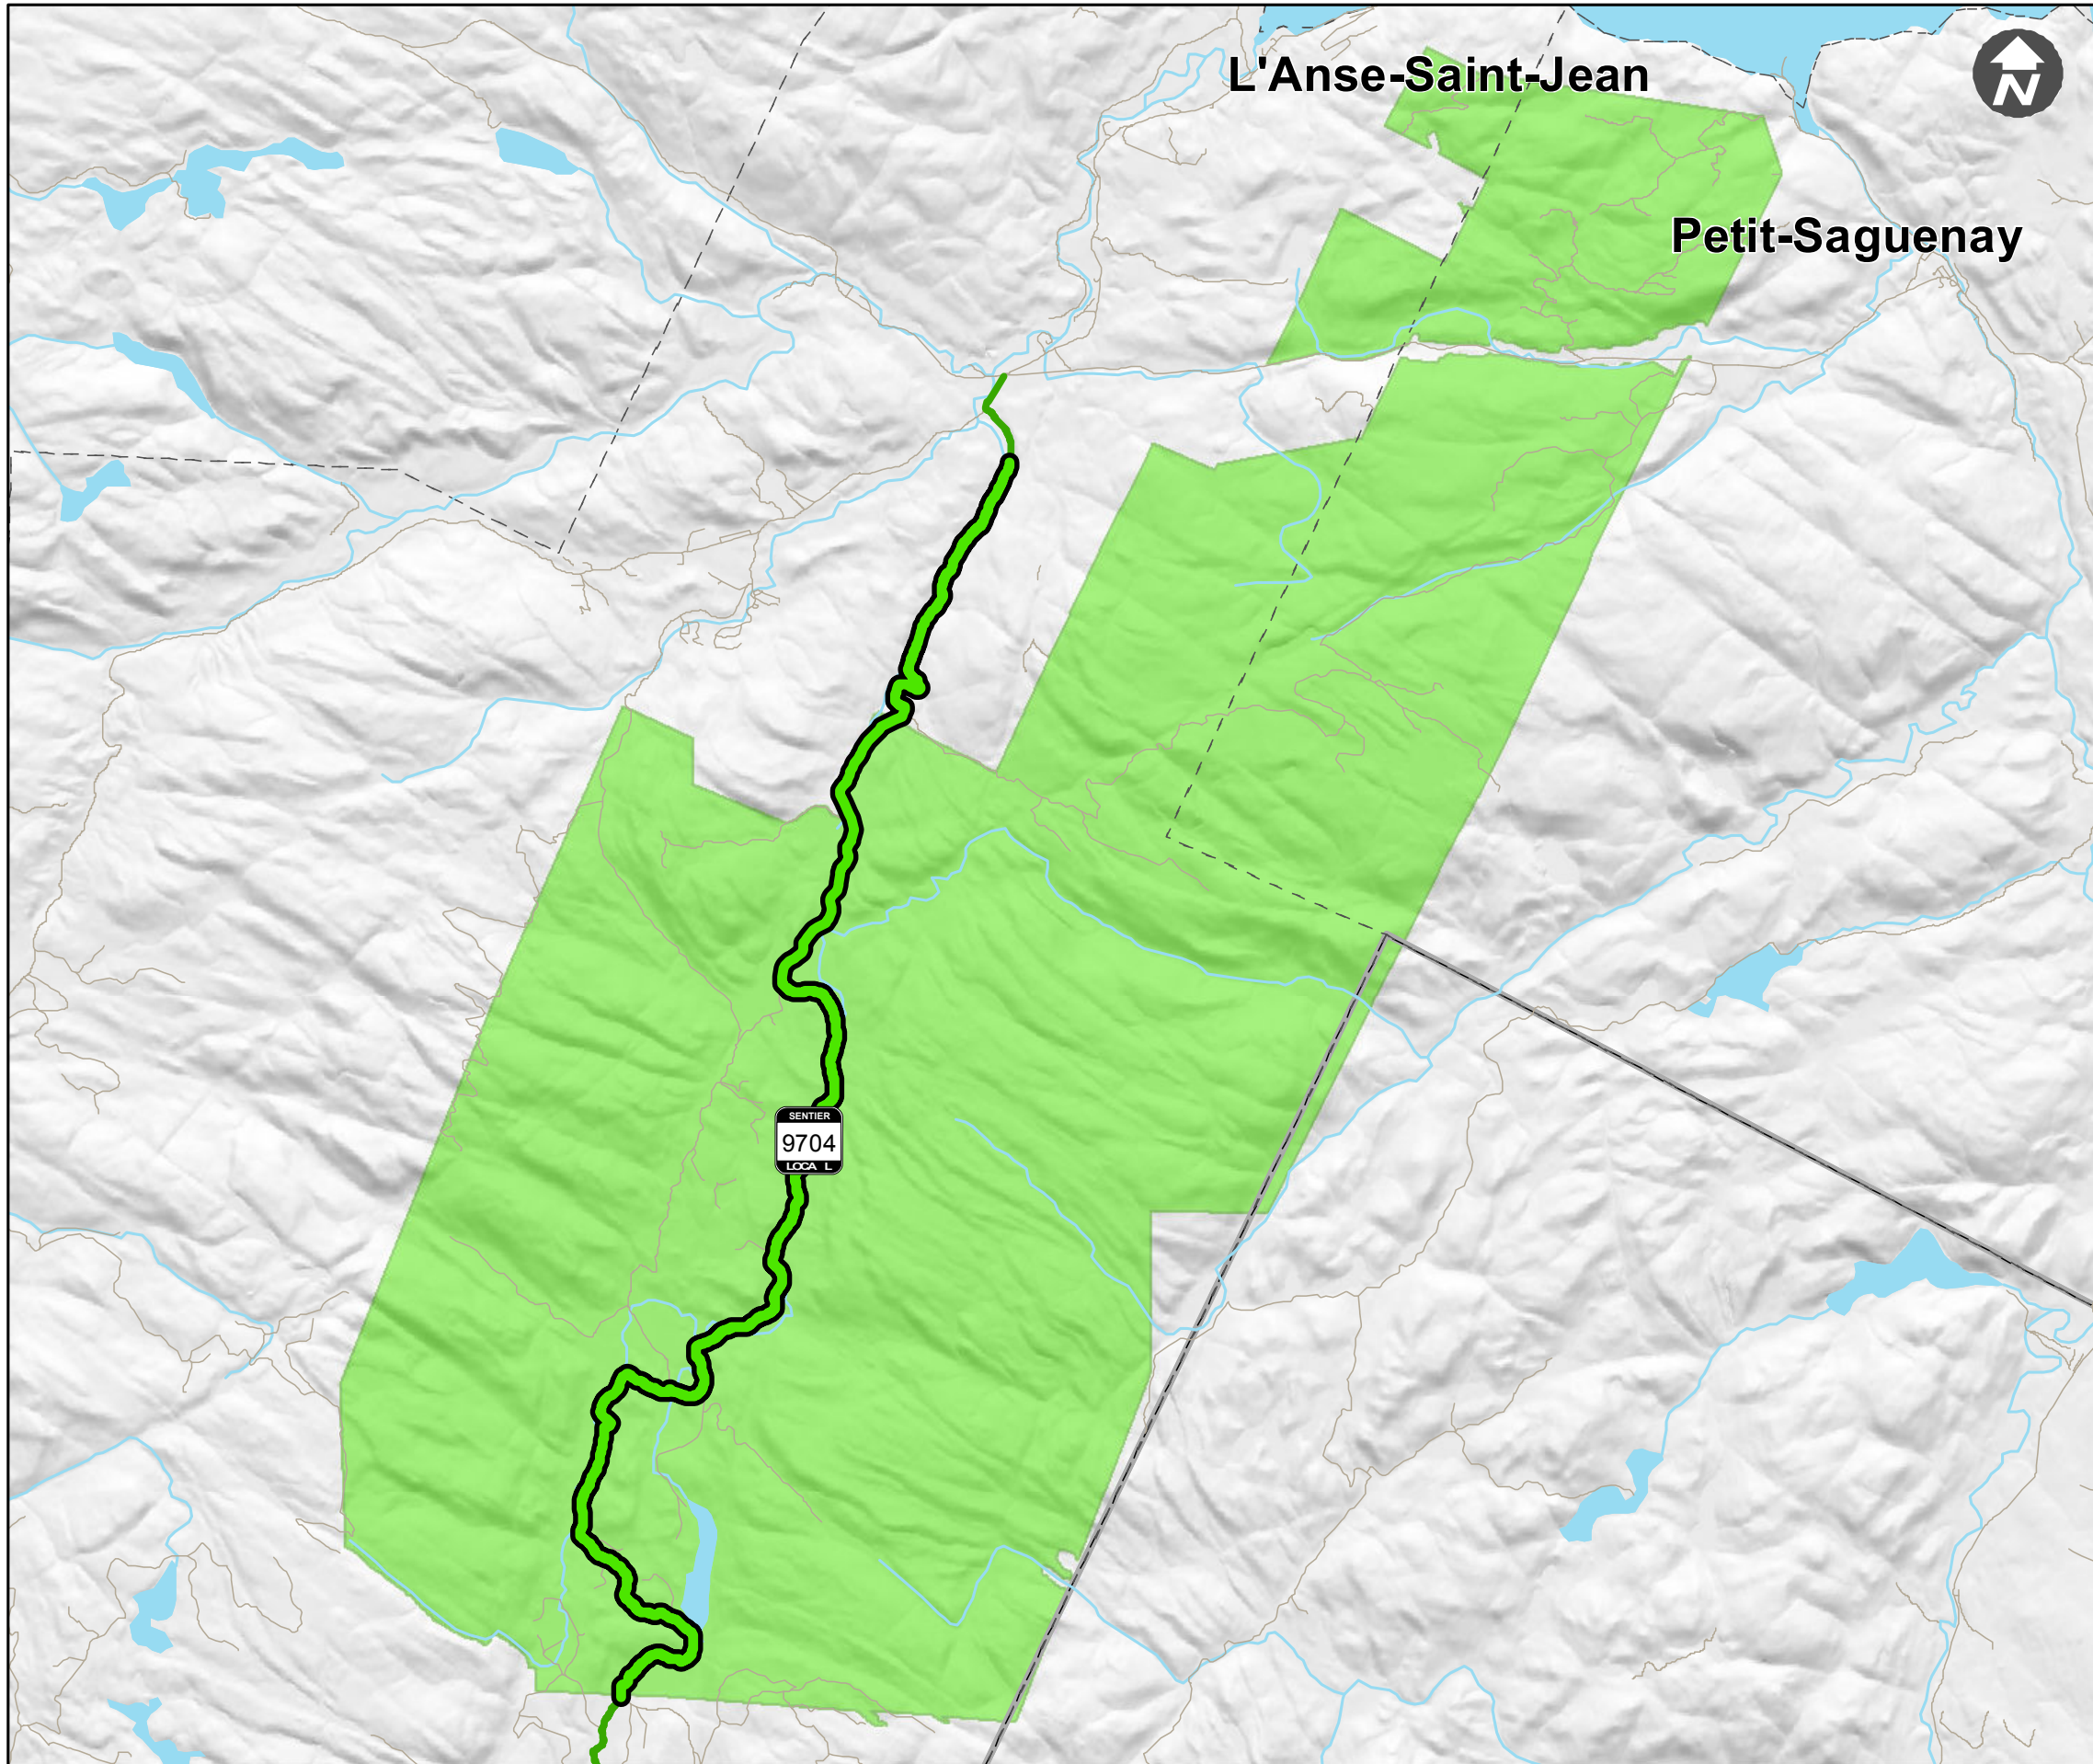

Zec de l'Anse-Saint-Jean

Distance des sentiers quads à l'intérieur de la Zec **23.79km**

Distance des sentiers quads avec des sentiers en développement à l'intérieur de la Zec **0 km**

Légende

-  Sentiers quads dans Zec
-  Sentiers en développement Zec
-  Sentiers quads
-  Routes et chemins forestiers
-  Hydrographie
-  Limite municipalité
-  Limite régionale
-  Limite de la Zec