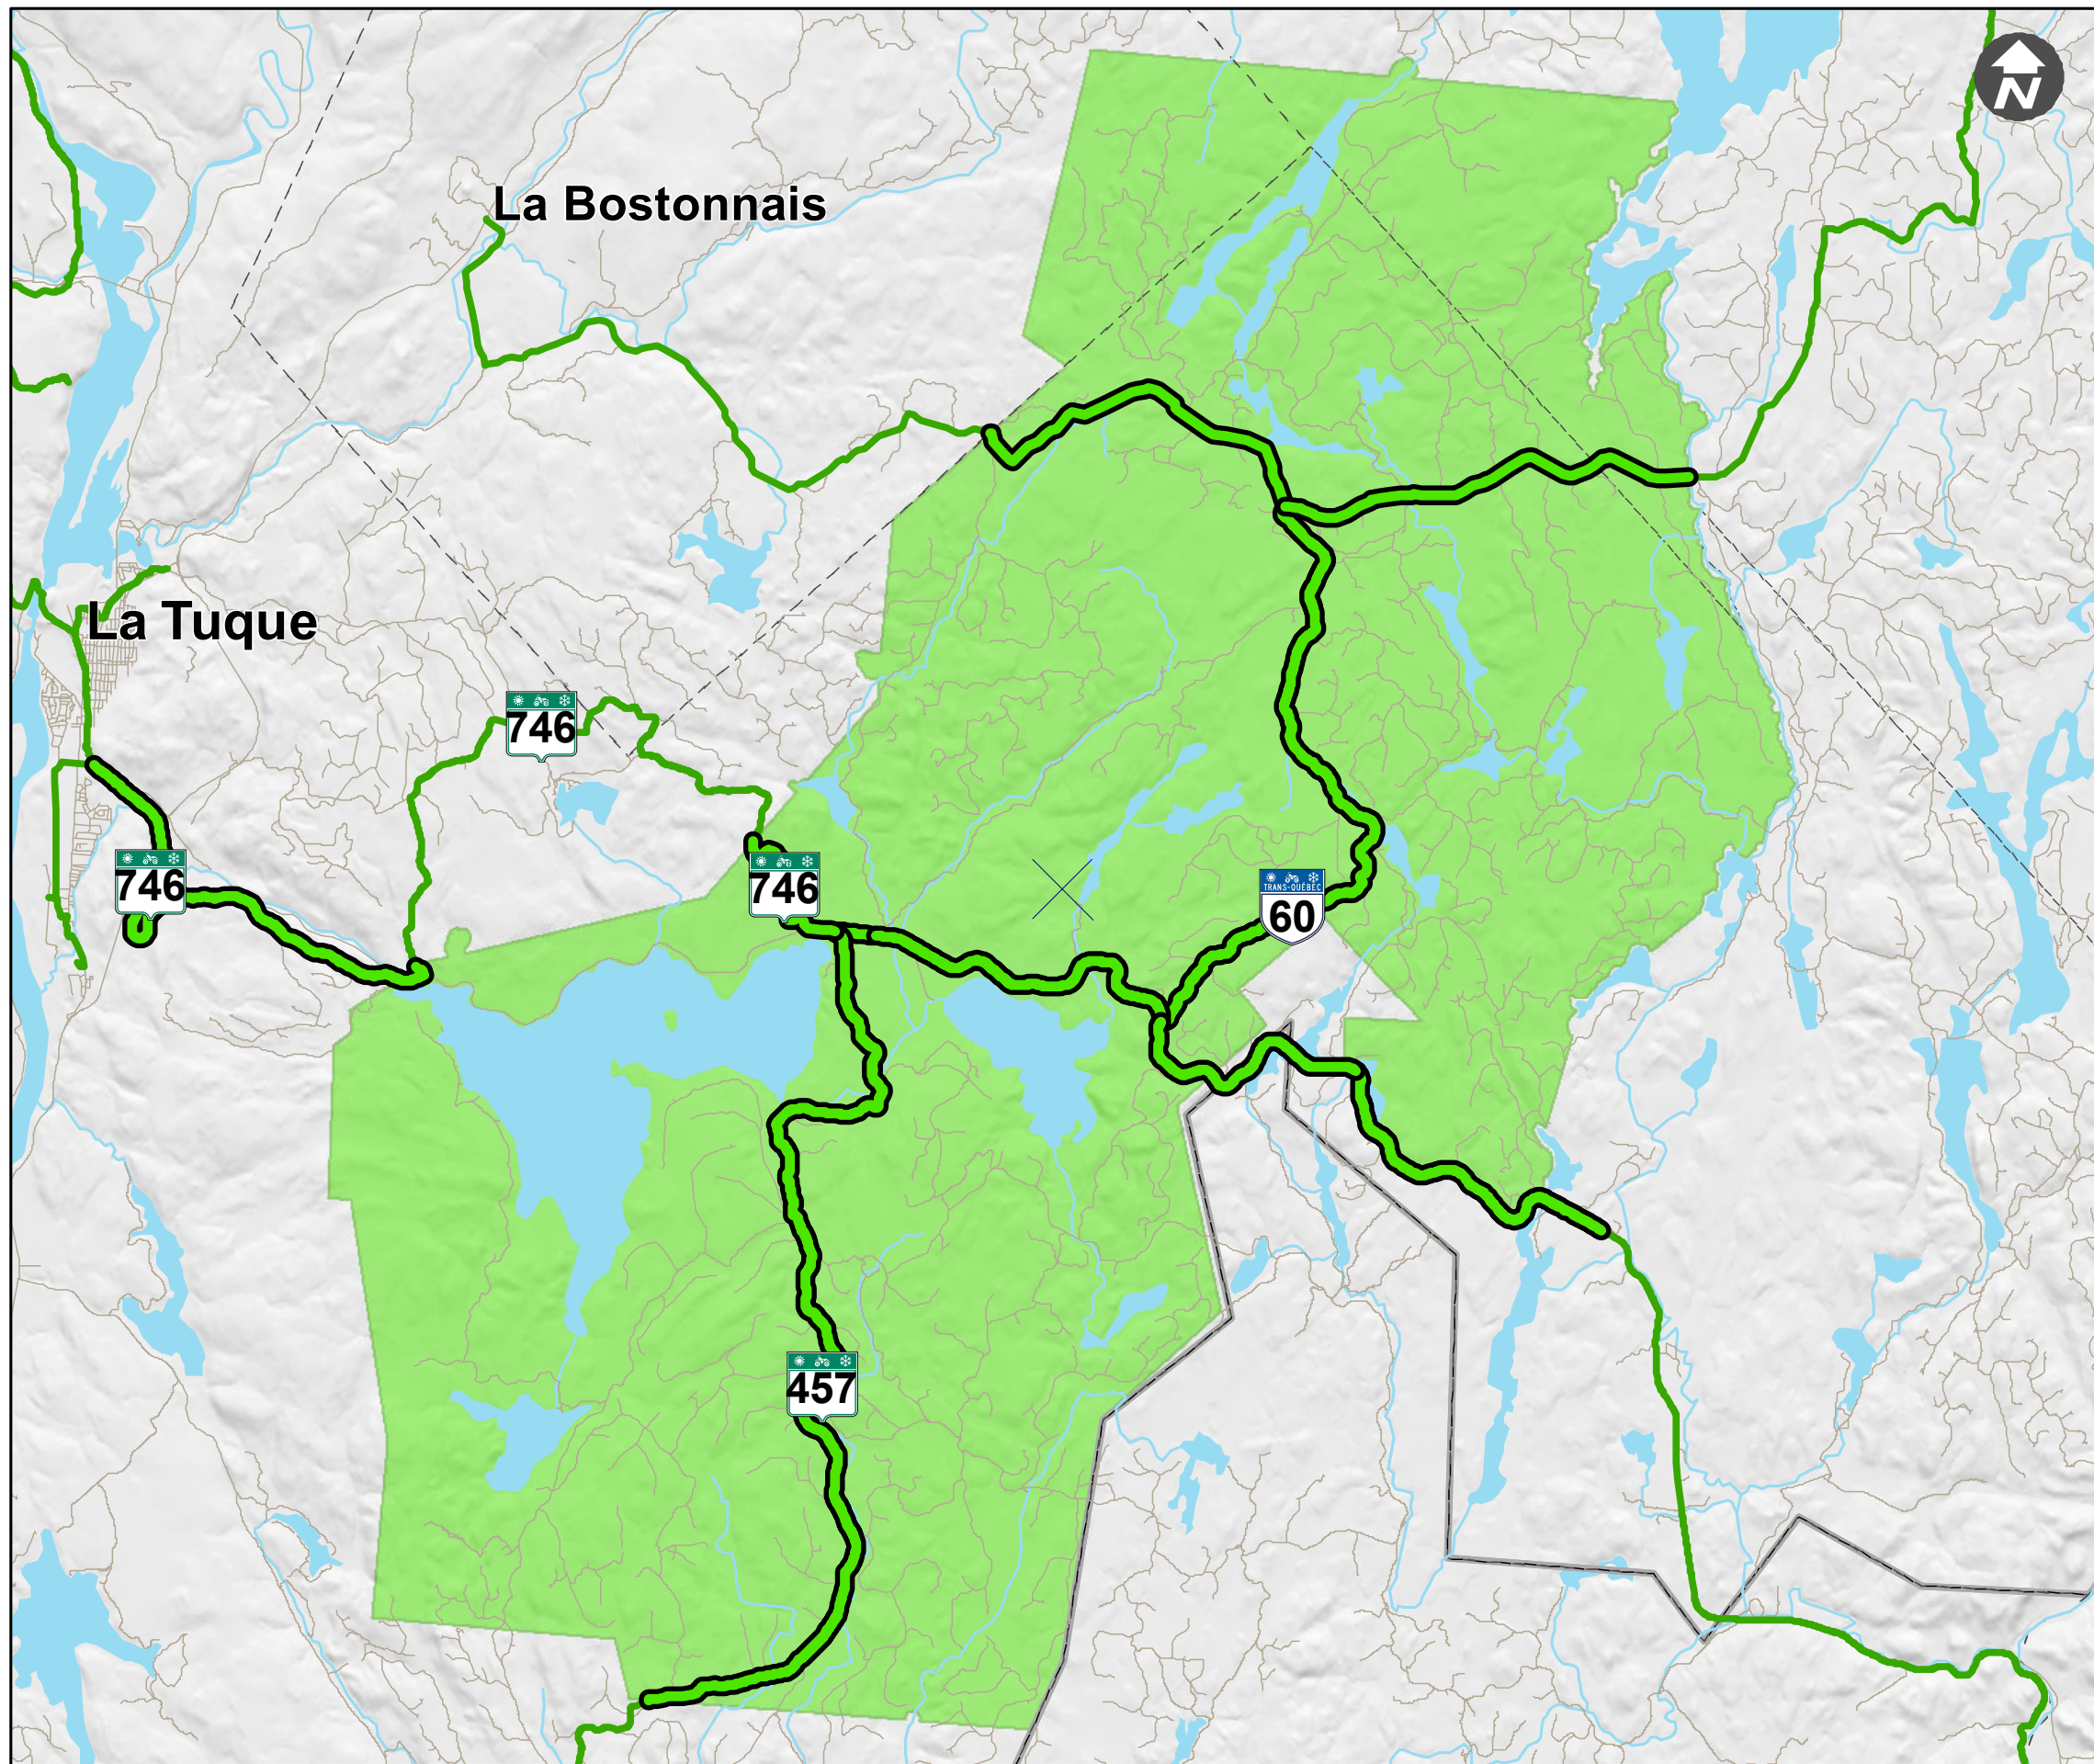

Zec de la Bessonne

Distance des sentiers quads à l'intérieur de la Zec **88.71 km**

Distance des sentiers quads avec des sentiers en développement à l'intérieur de la Zec **0 km**

Légende

-  Sentiers quads dans Zec
-  Sentiers en développement Zec
-  Sentiers quads
-  Routes et chemins forestiers
-  Hydrographie
-  Limite municipalité
-  Limite régionale
-  Limite de la Zec