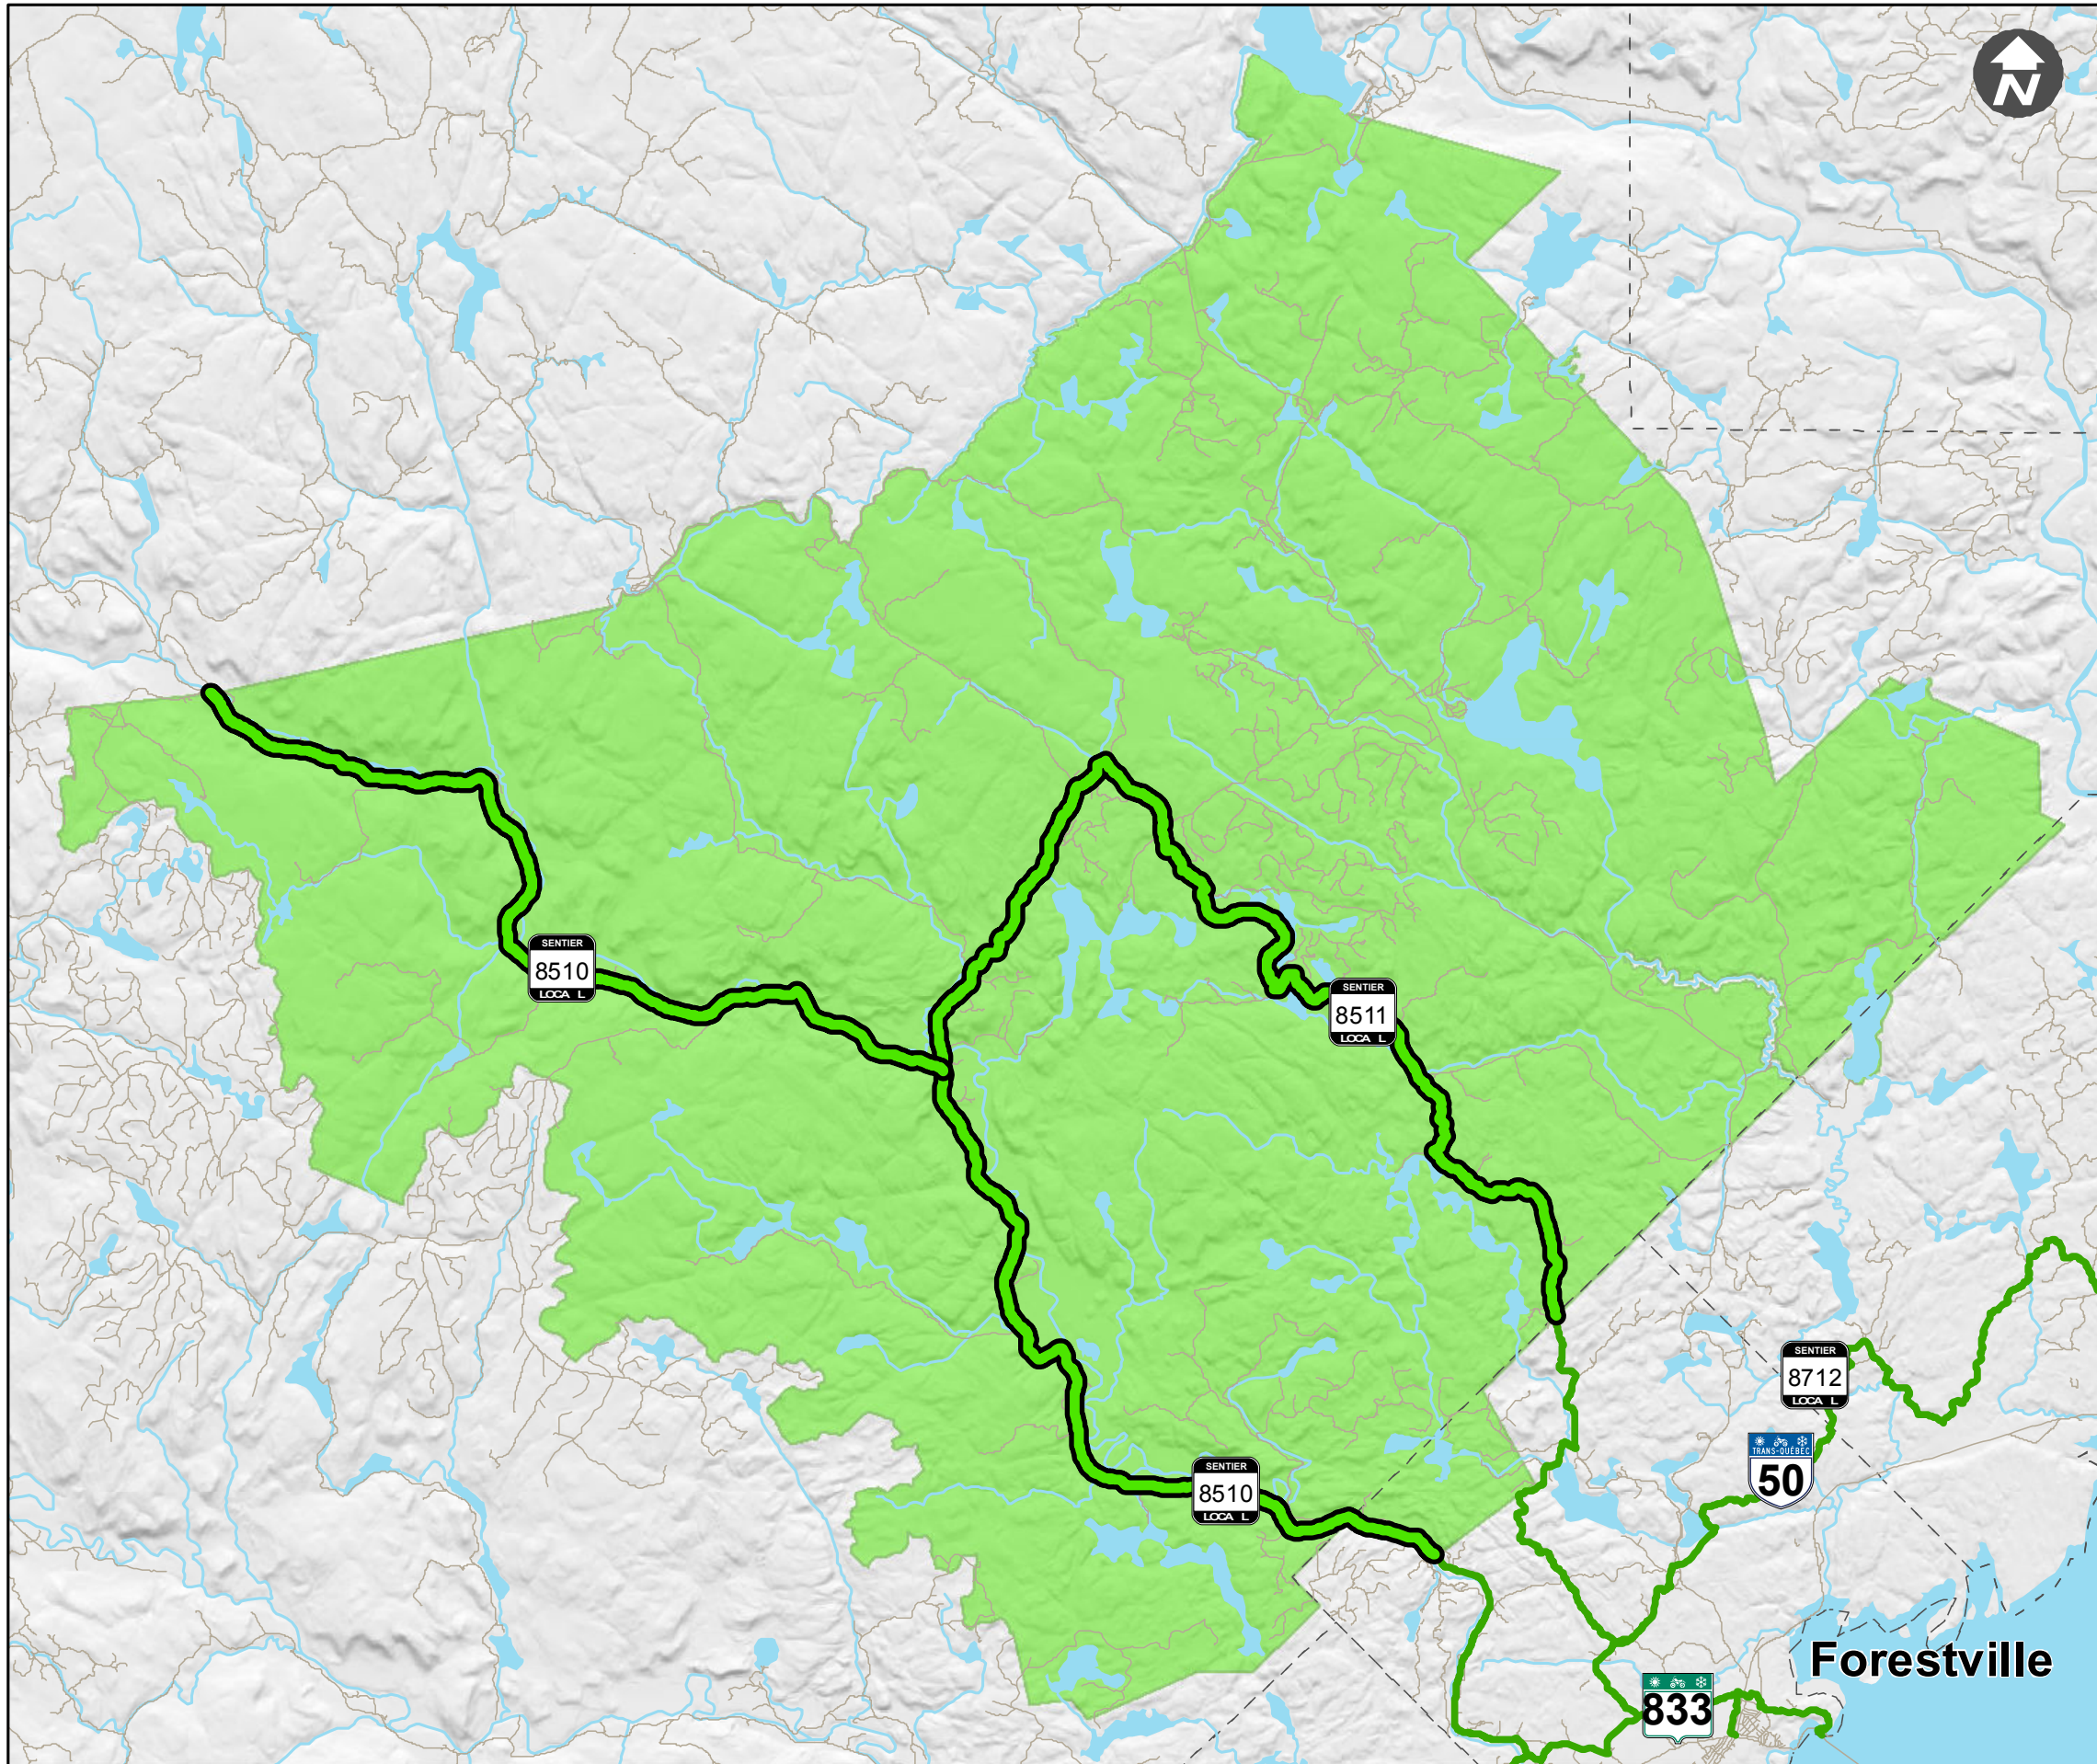

Zec de Forestville

Distance des sentiers quads à l'intérieur de la Zec **93.03 km**

Distance des sentiers quads avec des sentiers en développement à l'intérieur de la Zec **0 km**

Légende

-  Sentiers quads dans Zec
-  Sentiers en développement Zec
-  Sentiers quads
-  Routes et chemins forestiers
-  Hydrographie
-  Limite municipalité
-  Limite régionale
-  Limite de la Zec